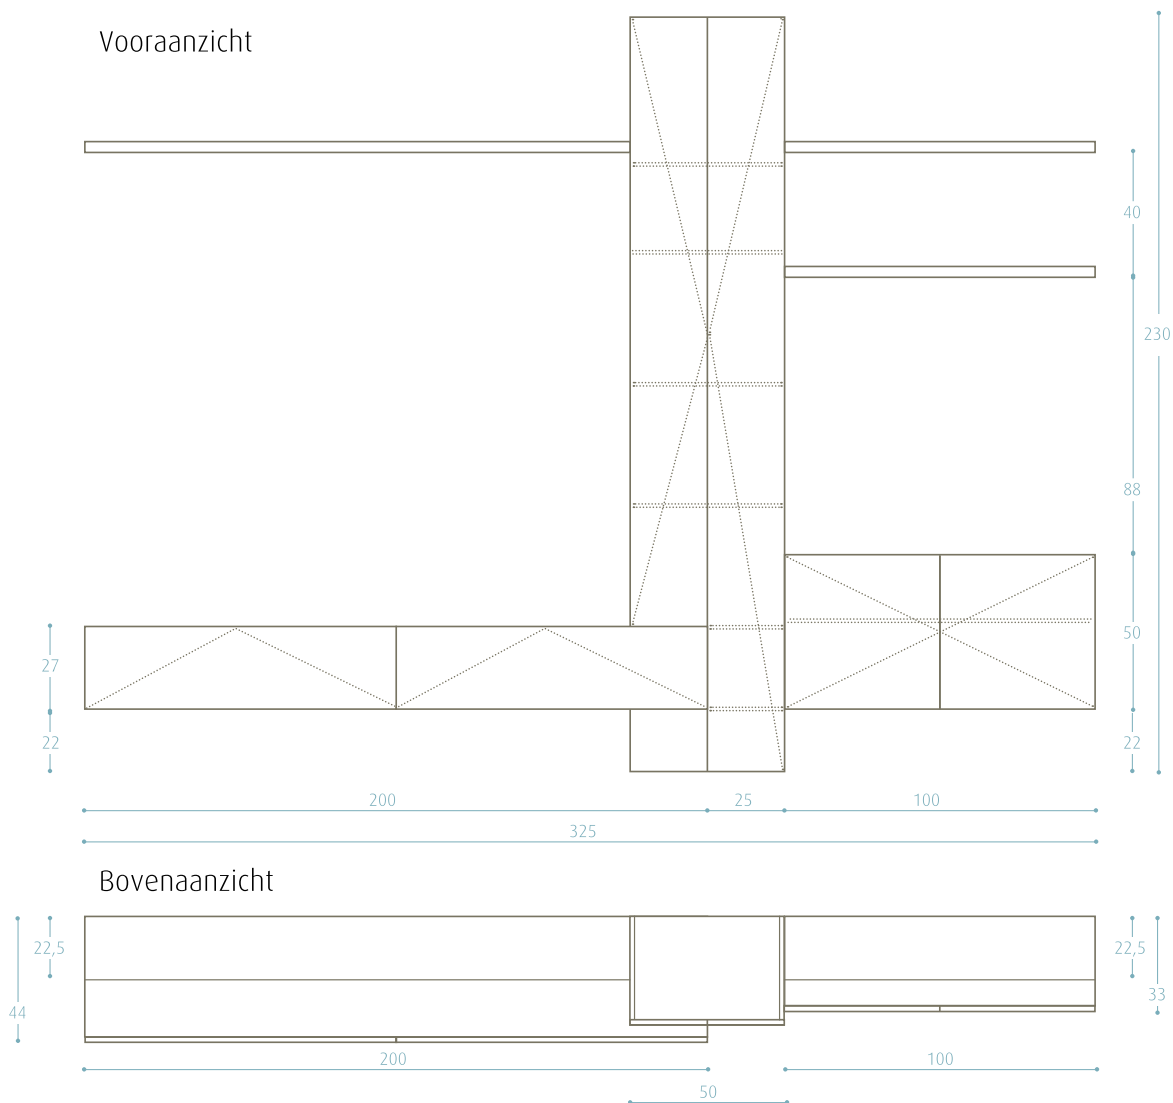

Hoogwaardig hang- en sluitwerk

Eiken of noten fineer, doorlopend uit één stuk over kleppen van de podiumkast

Wandmeubel Jubilé

Afmetingen in cm.

Wandmeubel Jubilé is ook in spiegelbeeld leverbaar

Prijzen

Wandmeubel jubilé..... van 7445 voor 5495