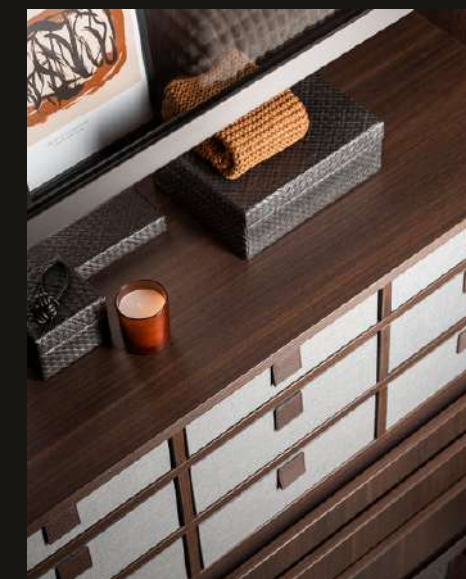

Bij Bellizzo kunnen we niet alleen uw keuken of badkamer realiseren, maar ook uw totale interieur. Dit doen we in nauwe samenwerking met vaste partners die jarenlange ervaring en expertise hebben op het gebied van interieurontwerp. Met passie creëren we inspirerende ruimtes die getuigen van vakmanschap en stijl.

TOTALINTERIEUR