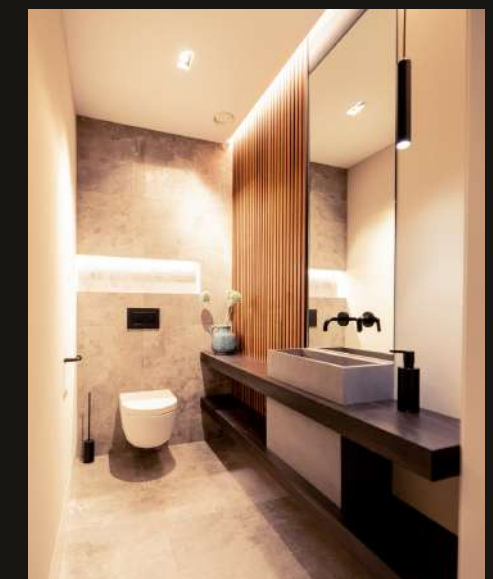

Bij Bellizzo kunnen we niet alleen uw keuken of badkamer realiseren, maar ook uw totale interieur. Dit doen we in nauwe samenwerking met vaste partners die jarenlange ervaring en expertise hebben op het gebied van interieurontwerp. Met passie creëren we inspirerende ruimtes die getuigen van vakmanschap en stijl.

TOTALINTERIEUR