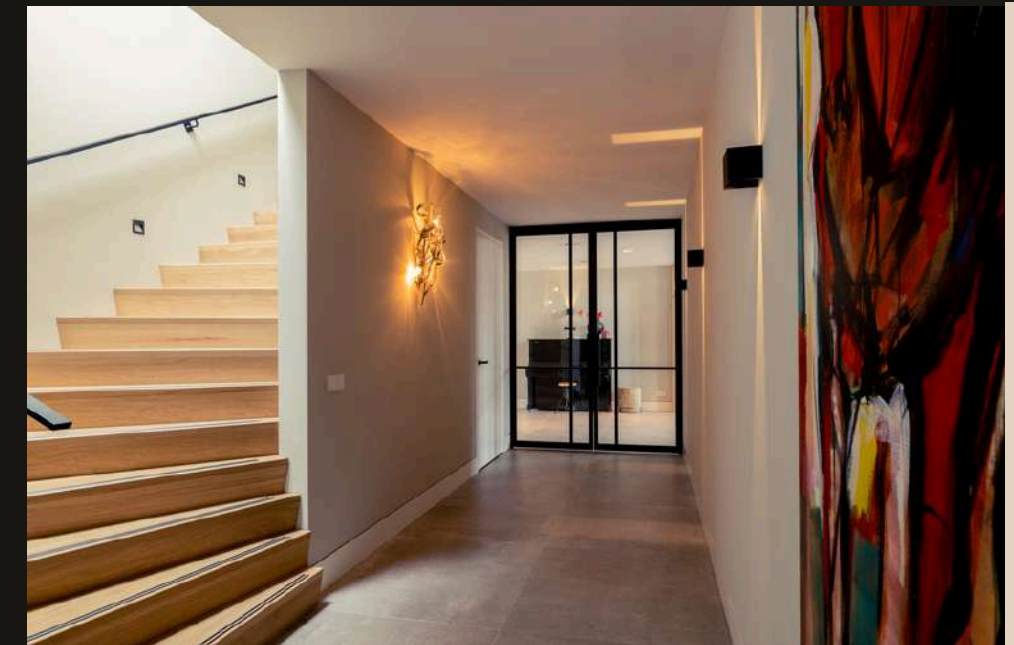

Bij Bellizzo kunnen we niet alleen uw keuken of badkamer realiseren, maar ook uw totale interieur. Dit doen we in nauwe samenwerking met vaste partners die jarenlange ervaring en expertise hebben op het gebied van interieurontwerp. Met passie creëren we inspirerende ruimtes die getuigen van vakmanschap en stijl.

TOTALINTERIEUR