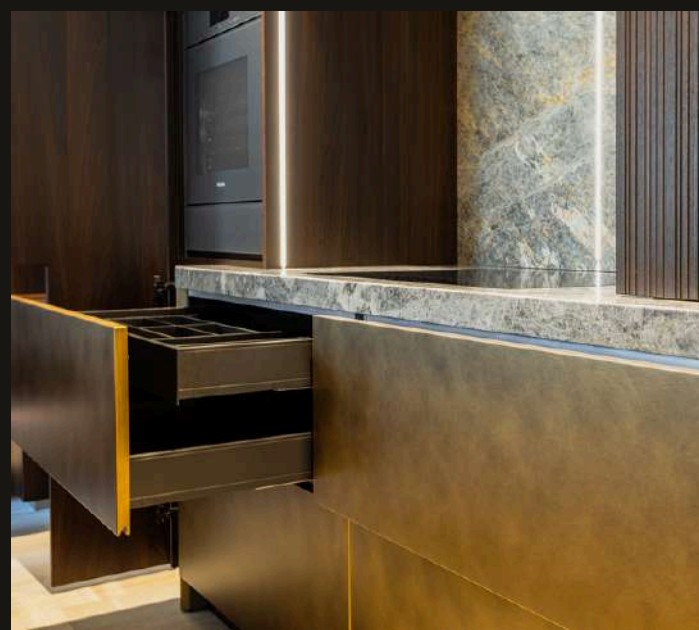

Diezerpoortenplas 6
8011 VW Zwolle
Tel.: 038 – 222 7070
E-mail: info@bellizzo.nl