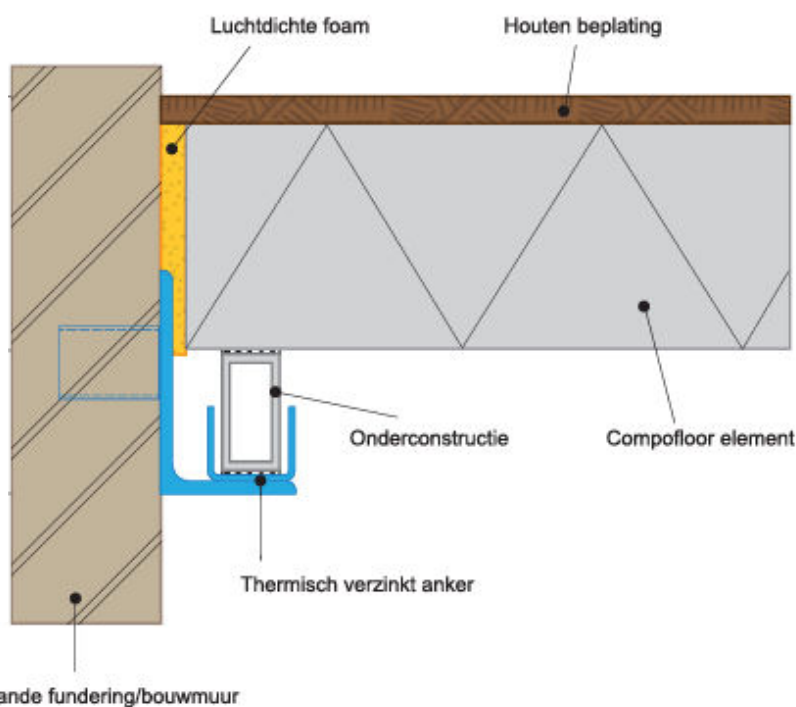

1 Uw woning inmeten

2 Oude vloer verwijderen

3 Onderconstructie plaatsen

4 De Compofloor plaatsen

5 Vloer afwerken

6 Vloerverwarming plaatsen

Specificaties/kwaliteit Conform de NEN-EN 1990

- Betrouwbaarheidsklasse RC2
- Gevolgklasse CC1
- Ontwerplevensduurklasse 3 (50 + jaar)
- Gebruiksklasse A
- Toelaatbare vloerbelasting: 275kg/m²
- Rc waarde minimaal: 4,38 m² K/W