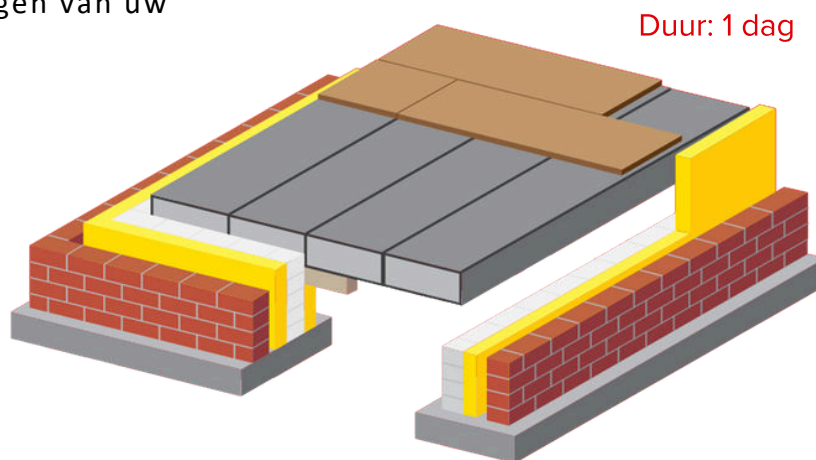

Compofloor[®]

RENOVATIEVLOEREN

Het Compofloor renovatievloer systeem is eenvoudig, duurzaam en energie-reducerend.

De veelal ongeïsoleerde, tochtige en verrotte begane grondvloer wordt door ons mogelijk al in 1 dag vervangen. Compofloor garandeert een comfortabel, luchtdicht vloersysteem dat u ondersteunt in het verlagen van de energierekening en verhogen van uw wooncomfort.

100% luchtdicht

Lichtgewicht

Eenvoudige en snelle montage

Voldoet aan alle nieuwbouwnormen

Geen afval

Hoge isolatiewaarde

De Compofloor renovatievloer elementen bestaan uit isolatie die geheel omsloten is door Composiet.