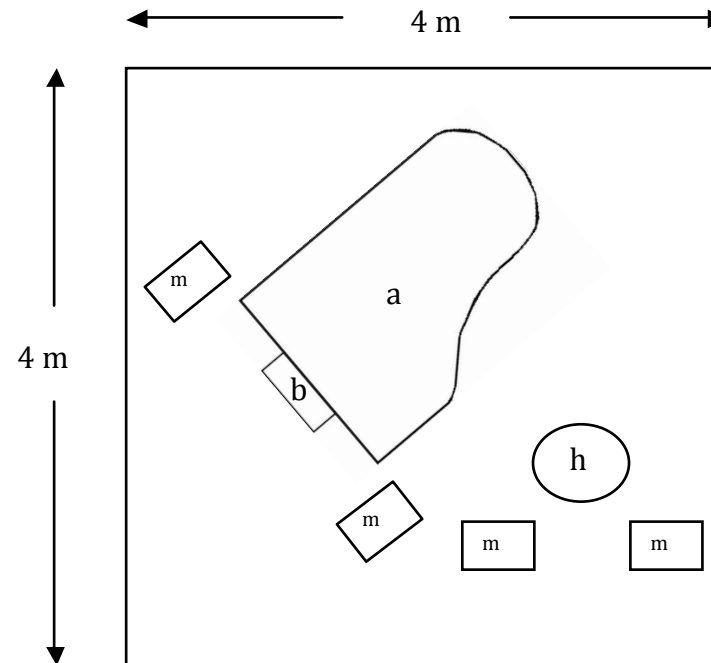

## Stageplan Cor Bakker & Fay Claassen

Vlakke vloer minimaal 4 x 4m, leeg

a = vleugel

b = pianokruk

h = solist

m = monitor

Techniek: zie technische lijst

**CONCERTZAAL**  
publiek