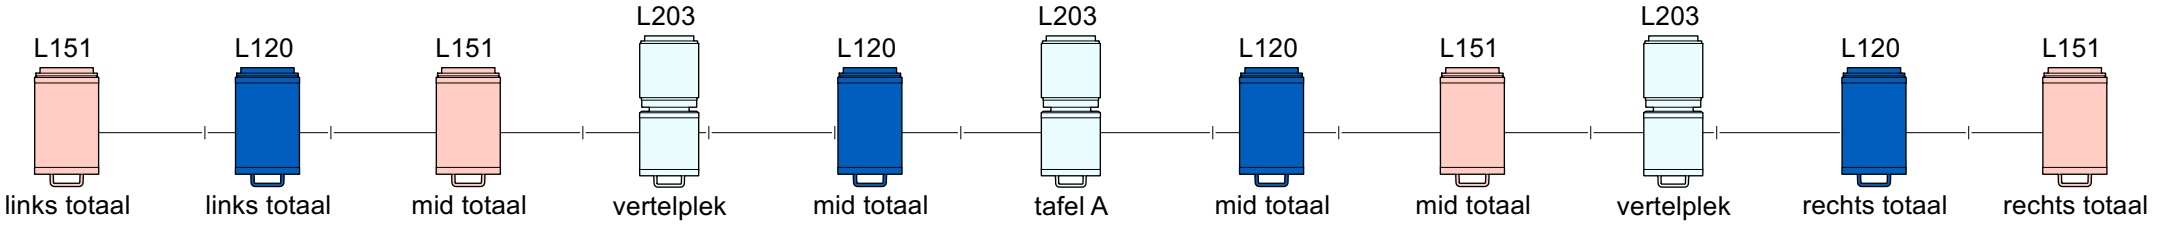

8 6 4 2 0 2 4 6 8

Vertelplek

links totaal links totaal mid totaal vertelplek mid totaal tafel A mid totaal mid totaal vertelplek rechts totaal rechts totaal

Show Name DE NAVERTELLERS		
Reference	Drawn By	Date 14/02/2023
CAD File Name Eddie v1.vwx		