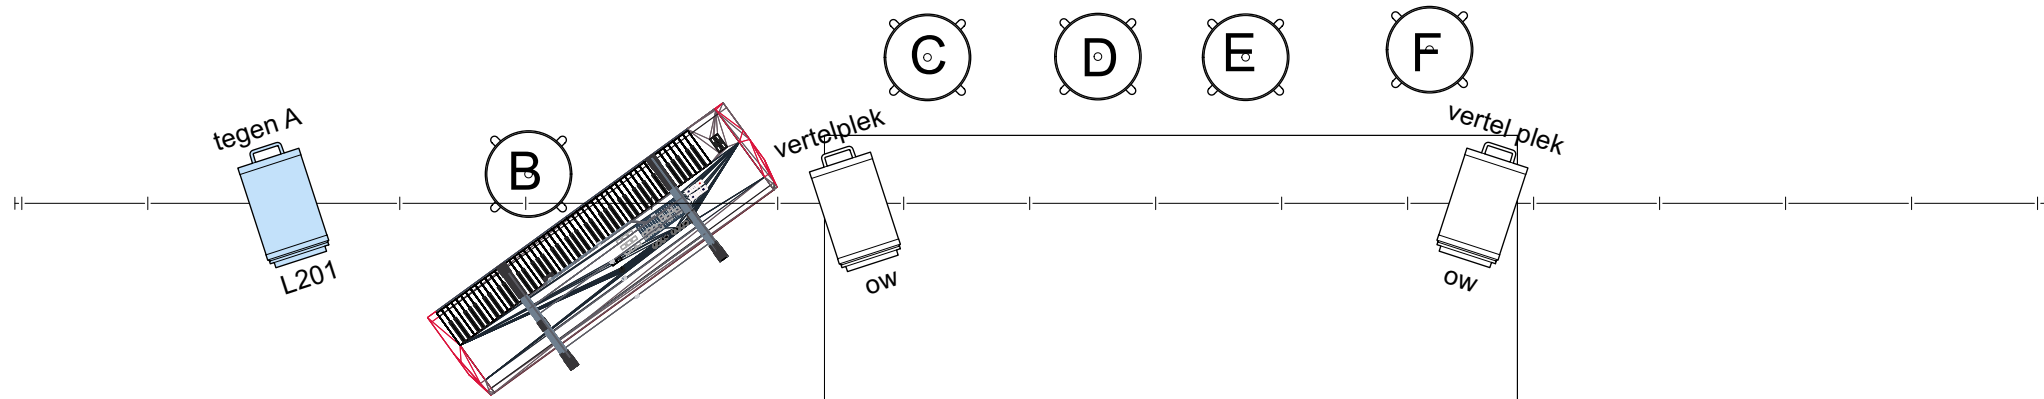

8 6 4 2 0 2 4 6 8

Vertelplek

links totaal links totaal mid totaal vertelplek mid totaal tafel A mid totaal mid totaal vertelplek rechts totaal rechts totaal

Show Name DE NAVERTELLERS		
Reference	Drawn By	Date 14/02/2023
CAD File Name Eddie v1.vwx		