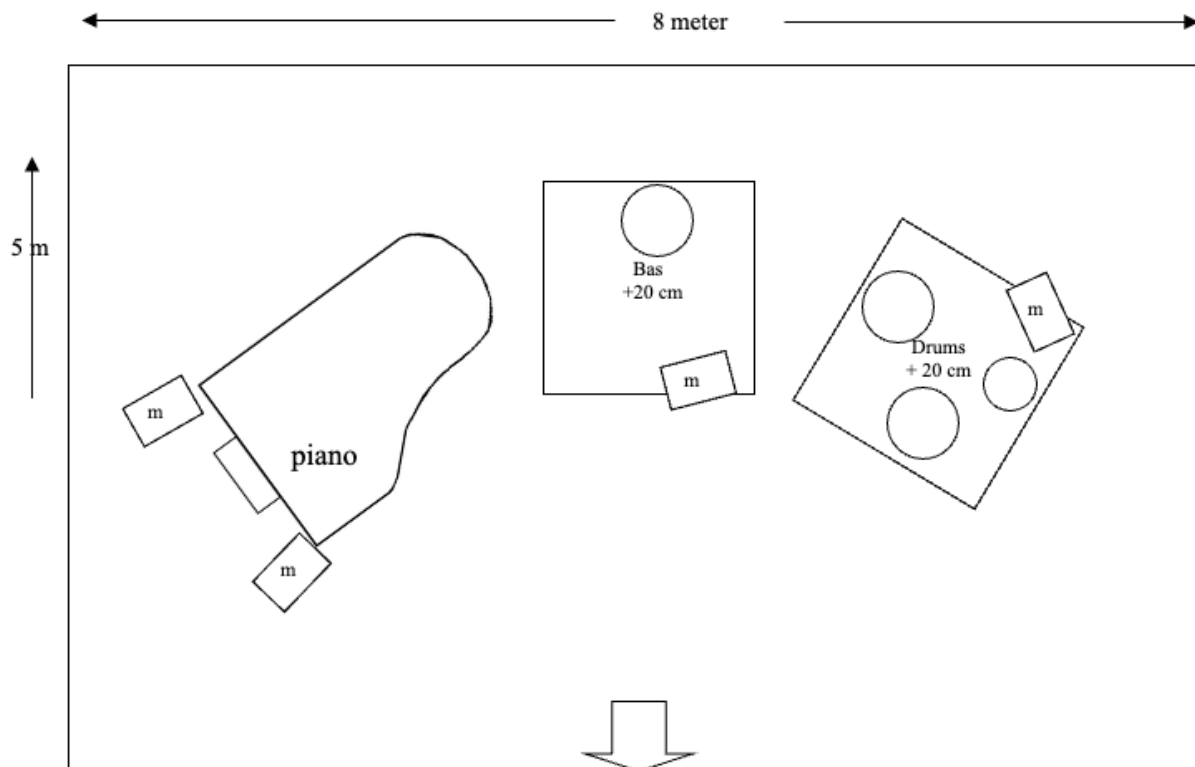

CORBOKKERMUSIC

	input	voorbeeld (of vergelijkbaar)
1	kick	AKG D112
2	snare	SM57
3	overhead L	AKG 414
4	overhead R	AKG 414
5	Bas Di	Eigen output op Amp
6	Bas mic	Eigen Microfoon
7	Piano Low	AKG 414
8	Piano High	AKG 414
9	Cor headset zender (praat)	Eigen set
10	Frits (drums praat)	SM58
11	spare praat Cor	SM58
12	Algemene spare	-