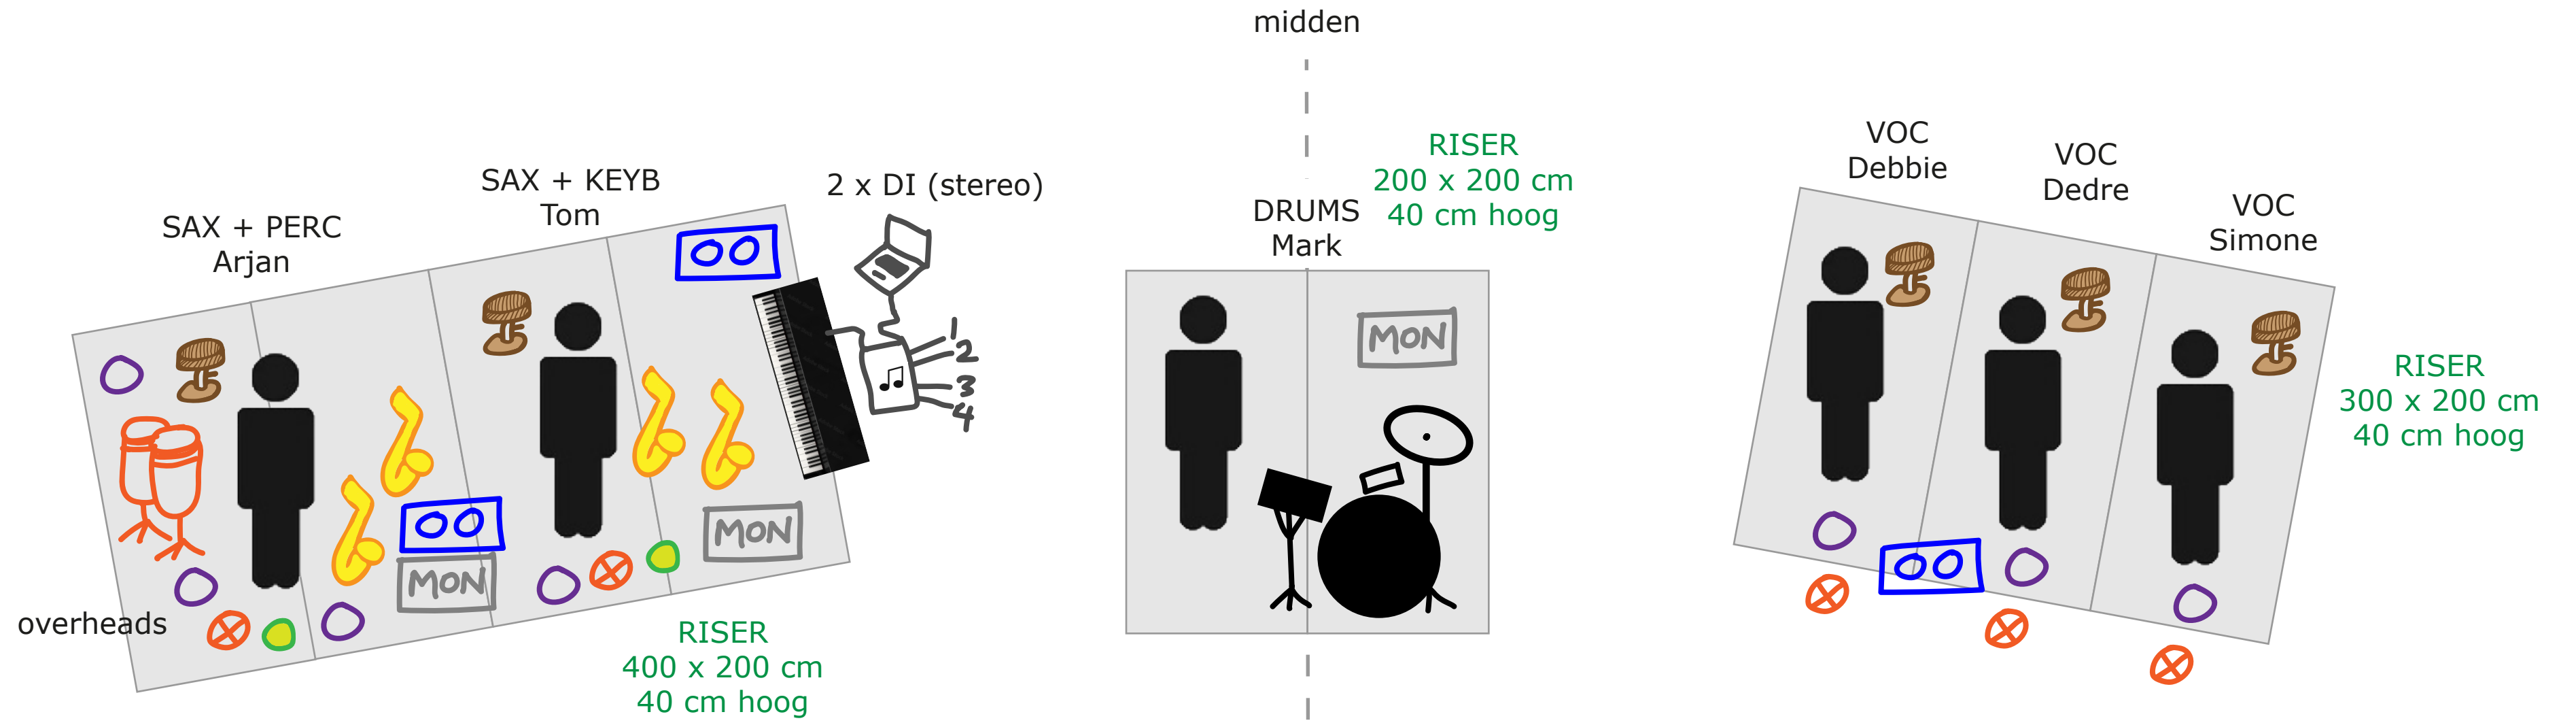

stageplan
 bijgewerkt t/m 15 dec 2022

LO sings STING

FOH engineer:
 Lex Amrein
 (06) 53 510 564

Management
 Masja Schimscheimer
 (06) 51 147 774

LEGENDA

-  230v stekkerblok
-  mic stand + boom
-  iPad stand (no boom)
-  XLR-cable for clip-on mic
-  barkruk / ±75cm seat
-  (floor) monitor

publiek zijde

midden