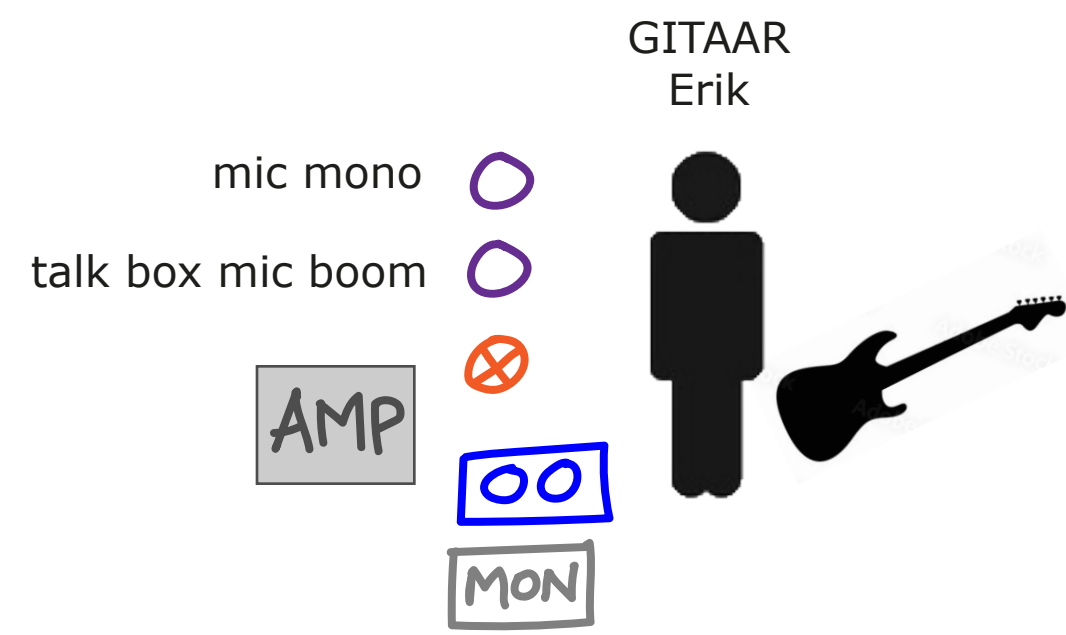

stageplan
 bijgewerkt t/m 15 dec 2022

LO sings STING

FOH engineer:
 Lex Amrein
 (06) 53 510 564

Management
 Masja Schimscheimer
 (06) 51 147 774

LEGENDA

-  230v stekkerblok
-  mic stand + boom
-  iPad stand (no boom)
-  XLR-cable for clip-on mic
-  barkruk / ±75cm seat
-  (floor) monitor

publiek zijde

midden