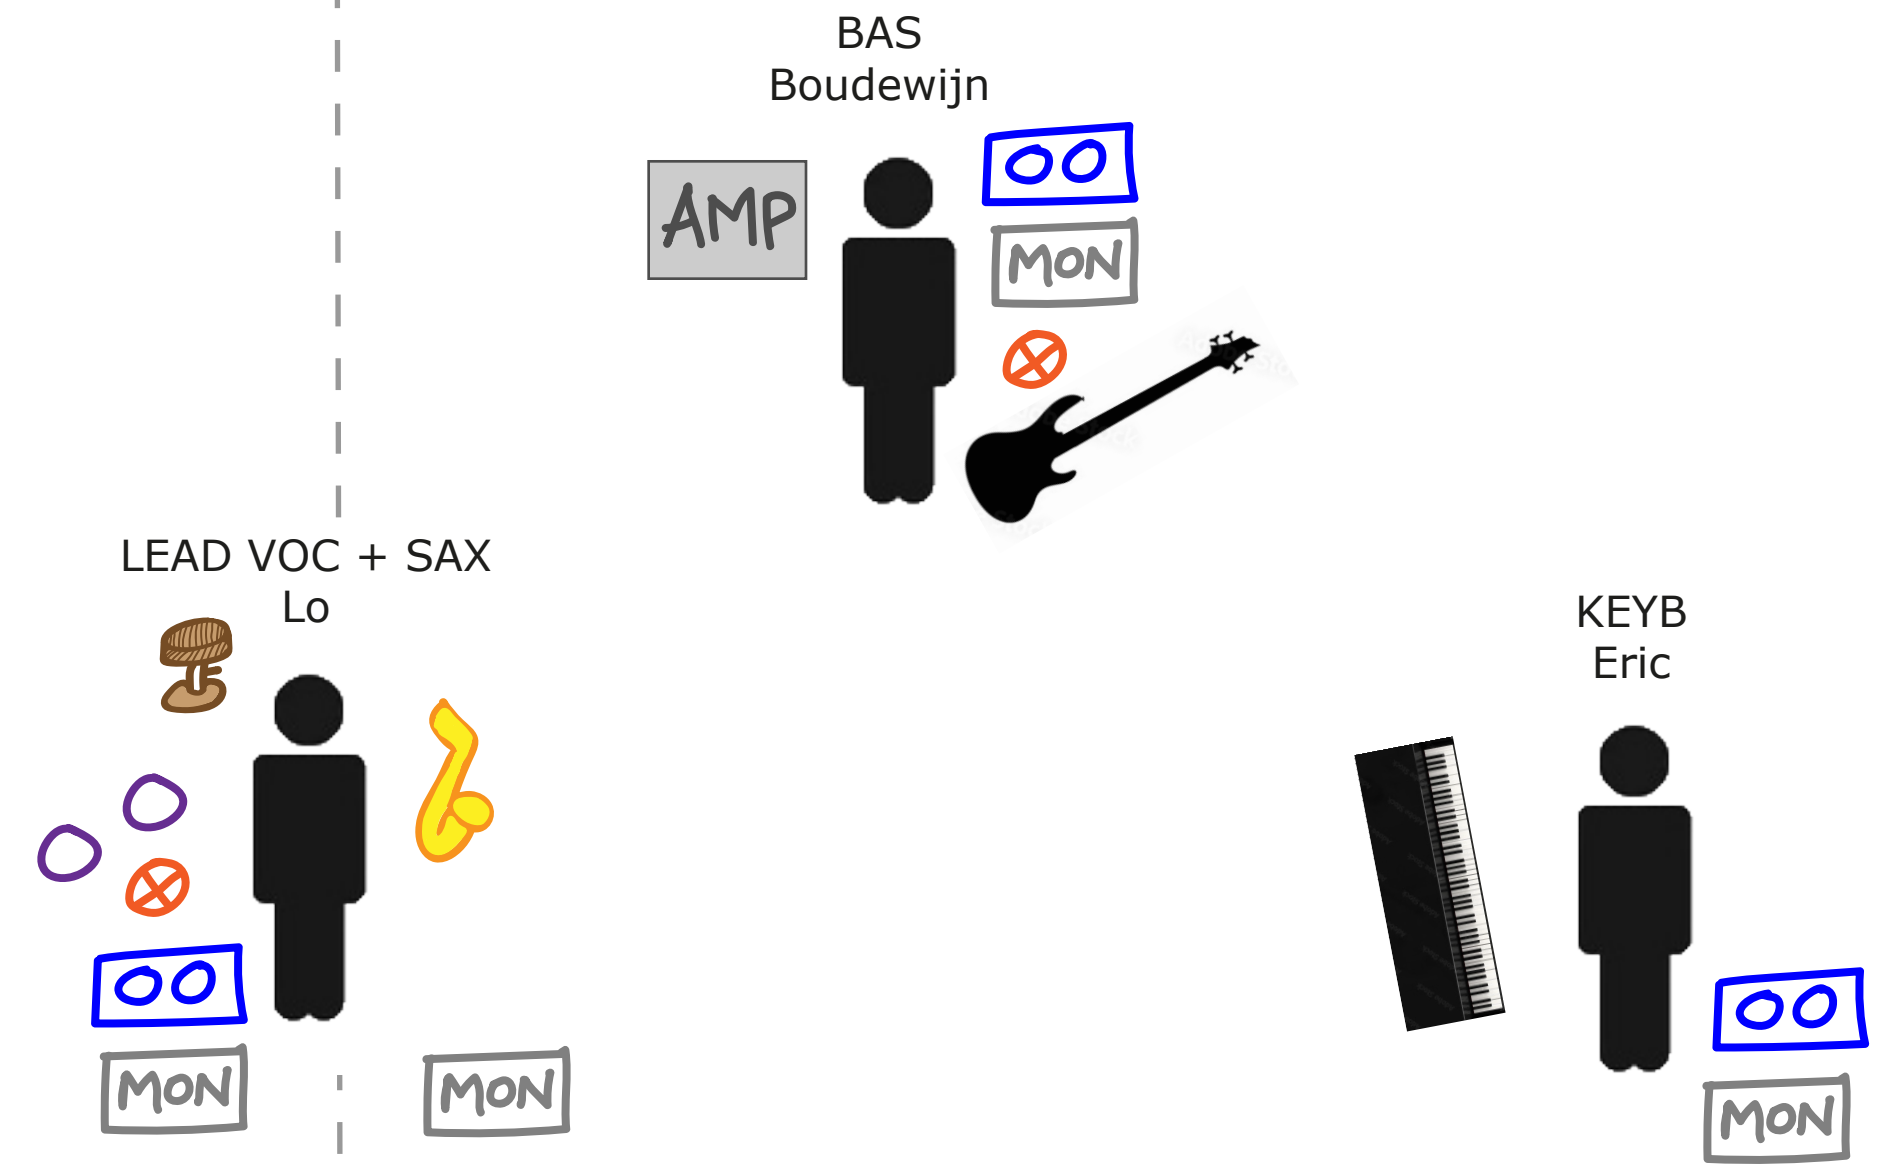

stageplan
 bijgewerkt t/m 15 dec 2022

LO sings STING

FOH engineer:
 Lex Amrein
 (06) 53 510 564

Management
 Masja Schimscheimer
 (06) 51 147 774

LEGENDA

-  230v stekkerblok
-  mic stand + boom
-  iPad stand (no boom)
-  XLR-cable for clip-on mic
-  barkruk / ±75cm seat
-  (floor) monitor

publiek zijde

midden