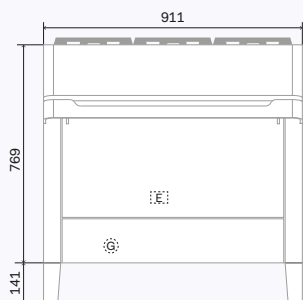

Elektrische aansluitingen en inbouwschema's

Panoramagic

Mod. /mm	A	B
PM09	455	183
PM12	457	192

Achteraanzicht

Zijaanzicht

PM09

PM12

Live, Cook, Love.