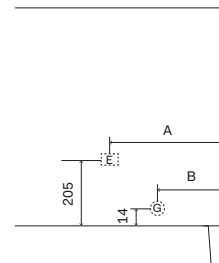

Elektrische aansluitingen en inbouwschema's

Panoramagic

Mod. /mm	A	B
PM09	455	183
PM12	457	192

Achteraanzicht

Zijaanzicht

PM09

PM12

Live, Cook, Love.