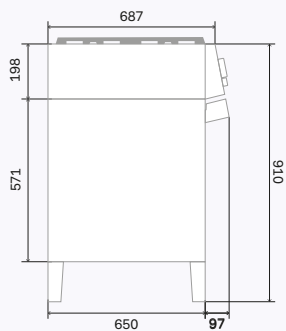

Elektrische aansluitingen en inbouwschema's

Panoramagic

Mod. /mm	A	B
PM09	455	183
PM12	457	192

Achteraanzicht

Zijaanzicht

PM09

PM12

Live, Cook, Love.