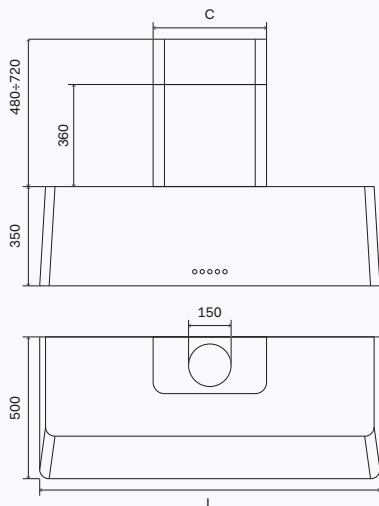

AG

Wandafzuigkap