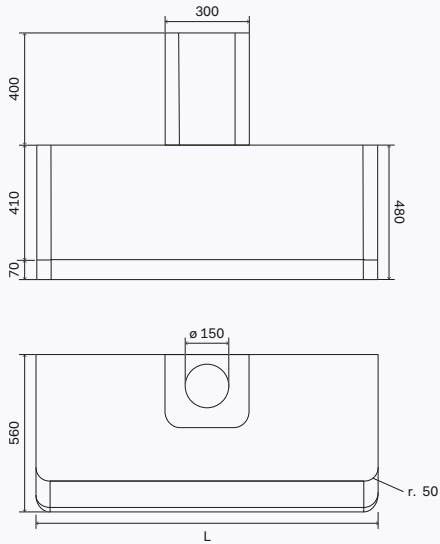

APM

Muurdampkap

Algemene kenmerken

- Automatisch lampje voor reiniging filters
- Uitgang schoorsteengat 15 cm
- Maximaal vermogen: 345W
- Energieklasse A
- Behuizing van roestvrij staal AISI 304 (alleen modellen in roestvrij staal)
- Randafzuiging met filters van geanodiseerd aluminium
- Tiptoetsen voor verlichting
- Zuigvermogen 1000 m³/h
- Voorziening voor afstandsbediening (optie)
- Commando's met vier snelheden (1-2-3-Intensief)
- Beschikbaar in zuigende of filterende versie
- LED verlichtingsstrip 13W

Snelheid dampkap

SNELHEID	W	m³/h	dB
1	75	270	35
2	135	380	44
3	220	550	52
4	345	920	62

Accessoires

Beschrijving

Afstandsbediening voor dampkappen	A/301/03
Filters voor dampkap - actieve koolstoffilters voor installaties met recirculatie van de lucht.	A/076/24

Kleurengamma

Frame

Roestvrijstaal

Afwerkingen

Frame onderaan

Roestvrijstaal