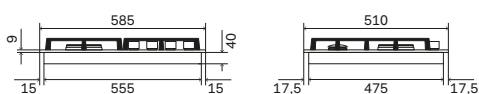

Verbruik

- Hulpbrander
Ø 40 mm 1 kW / 0,45 kW
- Brander dubbele kroon
Ø 120 mm 4 kW / 1,8 kW
- Kleine brander
Ø 65 mm 2 x 1,75 kW / 0,7 kW

Algemene kenmerken

- Robuuste roosters van gietijzer
- Geïntegreerde elektrische ontsteking
- Continu regelbare vlam
- Veiligheidsklep
- Branderdeksel van aluminium met geëmailleerd branderdeksel

Verbruik

- Hulpbrander
Ø 40 mm 1 kW / 0,45 kW
- Brander dubbele kroon
Ø 120 mm 4 kW / 1,8 kW
- Grote brander
Ø 95 mm 3 kW / 1 kW
- Kleine brander
Ø 65 mm 2 x 1,75 kW / 0,7 kW

Kleurengamma kookplaat

Glanzend zwart

Afwerkingen draaiknoppen

Mat zwart

Kleurengamma kookplaat

Glanzend zwart

Afwerkingen draaiknoppen

Mat zwart

Maten

Afmeting inbouwuitsparing: 560x480 mm

Maten

Afmeting inbouwuitsparing: 720x480 mm

Optional
→ p. 356

Optional
→ p. 356

Bestelcode: HCG60CK

Mat zwart

Bestelcode: HCG75SCK

Mat zwart