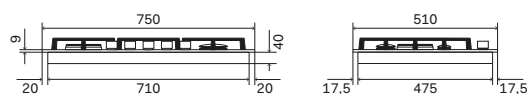

Verbruik

- Hulpbrander
Ø 40 mm 1 kW / 0,45 kW
- Brander dubbele kroon
Ø 120 mm 4 kW / 1,8 kW
- Grote brander
Ø 95 mm 3 kW / 1 kW
- Kleine brander
Ø 65 mm 2 x 1,75 kW / 0,7 kW

Kleurengamma kookplaat

Glanzend zwart

Afwerkingen draaiknoppen

Mat zwart

Kleurengamma kookplaat

Glanzend zwart

Afwerkingen draaiknoppen

Mat zwart

Maten

Afmeting inbouwuitsparing: 560x480 mm

Maten

Afmeting inbouwuitsparing: 720x480 mm

Optional
→ p. 356

Optional
→ p. 356

Bestelcode: HCG60CK

Mat zwart

Bestelcode: HCG75SCK

Mat zwart