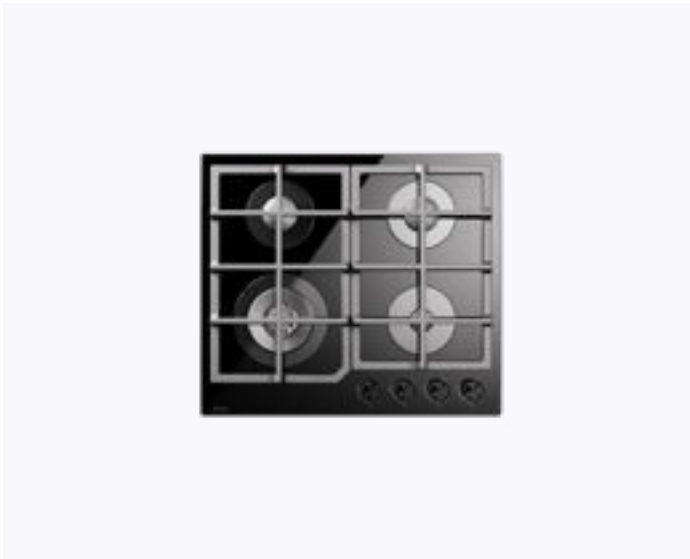

HCG60CK

Gaskookplaat in getemperd glas

HCG75SCK

Gaskookplaat in getemperd glas

Algemene kenmerken

- Robuuste roosters van gietijzer
- Geïntegreerde elektrische ontsteking
- Continu regelbare vlam
- Veiligheidsklep
- Branderdeksel van aluminium met geëmailleerd branderdeksel

Verbruik

- Hulpbrander
Ø 40 mm 1 kW / 0,45 kW
- Brander dubbele kroon
Ø 120 mm 4 kW / 1,8 kW
- Kleine brander
Ø 65 mm 2 x 1,75 kW / 0,7 kW

Algemene kenmerken

- Robuuste roosters van gietijzer
- Geïntegreerde elektrische ontsteking
- Continu regelbare vlam
- Veiligheidsklep
- Branderdeksel van aluminium met geëmailleerd branderdeksel

Verbruik

- Hulpbrander
Ø 40 mm 1 kW / 0,45 kW
- Brander dubbele kroon
Ø 120 mm 4 kW / 1,8 kW
- Grote brander
Ø 95 mm 3 kW / 1 kW
- Kleine brander
Ø 65 mm 2 x 1,75 kW / 0,7 kW

Kleurengamma kookplaat

Glanzend zwart

Afwerkingen draaiknoppen

Mat zwart

Kleurengamma kookplaat

Glanzend zwart

Afwerkingen draaiknoppen

Mat zwart

Maten

Afmeting inbouwuitsparing: 560x480 mm