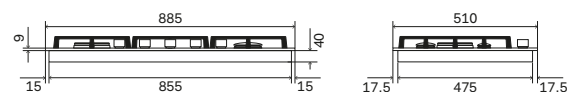

Verbruik

- Grote brander
Ø 70 mm 2 x 2,6 kW / 0,62 kW
- Kleine brander
Ø 55 mm 2 x 1,8 kW / 0,4 kW
- Brander met drievoudige kroon
Ø 120 mm 4,3 kW / 1,7 kW

Kleurengamma kookplaat

Glanzend zwart

Afwerkingen draaiknoppen

Mat zwart

Kleurengamma kookplaat

Roestvrijstaal

Afwerkingen draaiknoppen

Gesatineerd

Maten

Afmeting inbouwuitsparing: 860x480 mm

Maten

Afmeting inbouwuitsparing: 860x480 mm

Inbouwschema's

→ p. 371

Optional

→ p. 356

Bestelcode: HCG90SCK

Mat zwart

Bestelcode: HAP95C