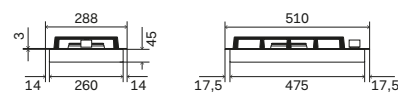

Verbruik

- Brander dubbele kroon
Ø 120 mm 4 kW / 1,8 kW

Algemene kenmerken

- Robuuste roosters van gietijzer
- Geïntegreerde elektrische ontsteking
- Continu regelbare vlam
- Veiligheidsklep
- Branderdeksel van aluminium met geëmailleerd branderdeksel

Verbruik

- Hulpbrander
Ø 40 mm 1 kW / 0,45 kW
- Grote brander
Ø 95 mm 3 kW / 1 kW

Kleurengamma kookplaat

Afwerkingen draaiknoppen

Kleurengamma kookplaat

Afwerkingen draaiknoppen

Maten

Afmeting inbouwuitsparing: 270x480 mm

Maten

Afmeting inbouwuitsparing: 270x480 mm

Optional
→ p. 356

Optional
→ p. 356

Bestelcode: HCL30CK

Gesatineerd

Bestelcode: HCL30K

Gesatineerd