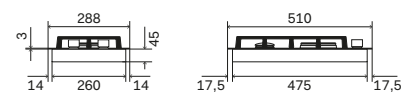

Verbruik

- Brander dubbele kroon
Ø 120 mm 4 kW / 1,8 kW

Algemene kenmerken

- Robuuste roosters van gietijzer
- Geïntegreerde elektrische ontsteking
- Continu regelbare vlam
- Veiligheidsklep
- Branderdeksel van aluminium met geëmailleerd branderdeksel

Verbruik

- Hulpbrander
Ø 40 mm 1 kW / 0,45 kW
- Grote brander
Ø 95 mm 3 kW / 1 kW

Kleurengamma kookplaat

Afwerkingen draaiknoppen

Kleurengamma kookplaat

Afwerkingen draaiknoppen

Maten

Afmeting inbouwuitsparing: 270x480 mm

Maten

Afmeting inbouwuitsparing: 270x480 mm

Optional
→ p. 356

Optional
→ p. 356

Bestelcode: HCL30CK

Gesatineerd

Bestelcode: HCL30K

Gesatineerd