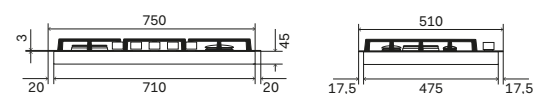

Verbruik

- Hulpbrander
Ø 40 mm 1 kW / 0,45 kW
- Brander dubbele kroon
Ø 120 mm 4 kW / 1,8 kW
- Kleine brander
Ø 65 mm 2 x 1,75 kW / 0,7 kW

Algemene kenmerken

- Robuuste roosters van gietijzer
- Geïntegreerde elektrische ontsteking
- Continu regelbare vlam
- Veiligheidsklep
- Branderdeksel van aluminium met geëmailleerd branderdeksel

Verbruik

- Hulpbrander
Ø 40 mm 1 kW / 0,45 kW
- Brander dubbele kroon
Ø 120 mm 4 kW / 1,8 kW
- Grote brander
Ø 95 mm 3 kW / 1 kW
- Kleine brander
Ø 65 mm 2 x 1,75 kW / 0,7 kW

Kleurengamma kookplaat

Afwerkingen draaiknoppen

Kleurengamma kookplaat

Afwerkingen draaiknoppen

Maten

Afmeting inbouwuitsparing: 560x480 mm

Maten

Afmeting inbouwuitsparing: 720x480 mm

Optional
→ p. 356

Optional
→ p. 356