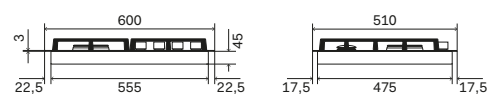

Verbruik

- Hulpbrander
Ø 40 mm 1 kW / 0,45 kW
- Brander dubbele kroon
Ø 120 mm 4 kW / 1,8 kW
- Kleine brander
Ø 65 mm 2 x 1,75 kW / 0,7 kW

Algemene kenmerken

- Robuuste roosters van gietijzer
- Geïntegreerde elektrische ontsteking
- Continu regelbare vlam
- Veiligheidsklep
- Branderdeksel van aluminium met geëmailleerd branderdeksel

Verbruik

- Hulpbrander
Ø 40 mm 1 kW / 0,45 kW
- Brander dubbele kroon
Ø 120 mm 4 kW / 1,8 kW
- Grote brander
Ø 95 mm 3 kW / 1 kW
- Kleine brander
Ø 65 mm 2 x 1,75 kW / 0,7 kW

Kleurengamma kookplaat

Afwerkingen draaiknoppen

Kleurengamma kookplaat

Afwerkingen draaiknoppen

Maten

Afmeting inbouwuitsparing: 560x480 mm

Maten

Afmeting inbouwuitsparing: 720x480 mm

Optional
→ p. 356

Optional
→ p. 356