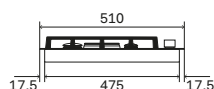

Verbruik

- Hulpbrander
Ø 40 mm 1 kW / 0,45 kW
- Brander dubbele kroon
Ø 120 mm 4 kW / 1,8 kW
- Grote brander
Ø 95 mm 3 kW / 1 kW
- Kleine brander
Ø 65 mm 2 x 1,75 kW / 0,7 kW

Kleurengamma kookplaat

Roestvrijstaal

Mat grafiet

Afwerkingen draaiknoppen

Gesatineerd

Maten

Afmeting inbouwuitsparing: 860x480 mm

Optional

→ p. 356

Bestelcode: HCL90SCK