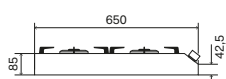

Maten

Inbouwschema's

→ p. 371