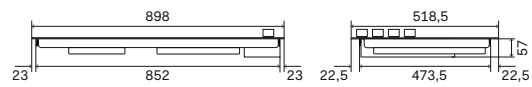

## Maten

Afmeting inbouwuitsparing: 565x485 mm

## Maten

Afmeting inbouwuitsparing: 865x485 mm

Optional  
→ p. 298

Optional  
→ p. 298

Bestelcode: HVI364

Mat zwart

Bestelcode: HVI395

Mat zwart