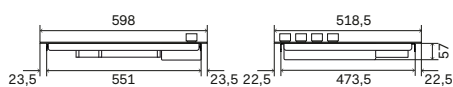

## Verbruik standaard/booster

- Zone 01 afmeting en vermogen (standaard/booster)  
Ø 200 mm 2,3 Kw / 3,0 kW
- Zone 02 afmeting en vermogen (standaard/booster)  
Ø 200 mm 2,3 Kw / 3,0 kW
- Zone 03 afmeting en vermogen (standaard/booster)  
Ø 145 mm 1,4 Kw / 1,85 kW
- Zone 04 afmeting en vermogen (standaard/booster)  
Ø 145 mm 1,4 Kw / 1,85 kW
- Zone 05 afmeting en vermogen (standaard/booster)  
Ø 250 mm 2,3 Kw / 3,0 kW

## Maten

Afmeting inbouwuitsparing: 565x485 mm

## Maten

Afmeting inbouwuitsparing: 865x485 mm

Optional  
→ p. 298

Optional  
→ p. 298

Bestelcode: HVI364

Mat zwart

Bestelcode: HVI395

Mat zwart