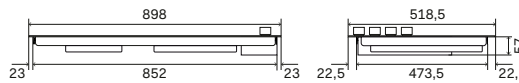

Verbruik standaard/booster

- Zone 01 afmeting en vermogen (standaard/booster)
Ø 200 mm 2,3 Kw / 3,0 kW
- Zone 02 afmeting en vermogen (standaard/booster)
Ø 200 mm 2,3 Kw / 3,0 kW
- Zone 03 afmeting en vermogen (standaard/booster)
Ø 145 mm 1,4 Kw / 1,85 kW
- Zone 04 afmeting en vermogen (standaard/booster)
Ø 145 mm 1,4 Kw / 1,85 kW
- Zone 05 afmeting en vermogen (standaard/booster)
Ø 250 mm 2,3 Kw / 3,0 kW

Kleurengamma kookplaat

Glanzend zwart

Afwerkingen draaiknoppen

Messing

Chroom

Maten

Afmeting inbouwuitsparing: 865x485 mm

Optional