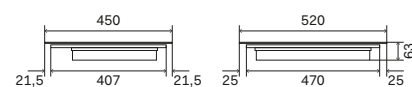

Verbruik standaard/booster

- Zone 01 afmeting en vermogen (standaard/booster)
Ø 145 mm 1,2 kW / 1,6 kW
- Zone 02 afmeting en vermogen (standaard/booster)
Ø 210 mm 1,5 kW / 2 kW

Algemene kenmerken

- 3 touch-zones
- Sensor pan
- Booster-functie
- Kinderbeveiliging
- Indicator resterende warmte
- Timer met automatische stop
- Commando's touch
- Beveiliging tegen oververhitting en overlopen van vloeistoffen
- Vermogensbegrenzer 2,8 kW of 3,5 kW
- Maximaal vermogen 5,2 kW

Verbruik standaard/booster

- Zone 01 afmeting en vermogen (standaard/booster)
Ø 145 mm 1,2 kW / 1,6 kW
- Zone 02 afmeting en vermogen (standaard/booster)
Ø 145 mm 1,2 kW / 1,6 kW
- Zone 03 afmeting en vermogen (standaard/booster)
Ø 210 mm 1,5 kW / 2 kW

Kleurengamma kookplaat

Glanzend
zwart

Kleurengamma kookplaat

Glanzend
zwart

Maten

Afmeting inbouwuitsparing: 270×490 mm

Inbouwschema's

→ p. 371

Maten

Afmeting inbouwuitsparing: 430×490 mm

Inbouwschema's

→ p. 371

Optional

→ p. 356

Optional

→ p. 356