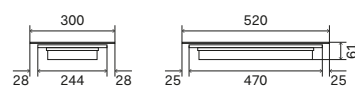

Verbruik standaard/booster

- Zone 01 afmeting en vermogen (standaard/booster)
Ø 145 mm 1,2 kW / 1,6 kW
- Zone 02 afmeting en vermogen (standaard/booster)
Ø 210 mm 1,5 kW / 2 kW

Algemene kenmerken

- 3 touch-zones
- Sensor pan
- Booster-functie
- Kinderbeveiliging
- Indicator resterende warmte
- Timer met automatische stop
- Commando's touch
- Beveiliging tegen oververhitting en overlopen van vloeistoffen
- Vermogensbegrenzer 2,8 kW of 3,5 kW
- Maximaal vermogen 5,2 kW

Verbruik standaard/booster

- Zone 01 afmeting en vermogen (standaard/booster)
Ø 145 mm 1,2 kW / 1,6 kW
- Zone 02 afmeting en vermogen (standaard/booster)
Ø 145 mm 1,2 kW / 1,6 kW
- Zone 03 afmeting en vermogen (standaard/booster)
Ø 210 mm 1,5 kW / 2 kW

Kleurengamma kookplaat

Glanzend
zwart

Kleurengamma kookplaat

Glanzend
zwart

Maten

Afmeting inbouwuitsparing: 270×490 mm

Inbouwschema's

→ p. 371

Maten

Afmeting inbouwuitsparing: 430×490 mm

Inbouwschema's

→ p. 371

Optional

→ p. 356

Optional

→ p. 356