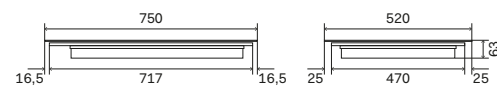

Verbruik standaard/booster

- Zone 01 afmeting en vermogen (standaard/booster)  
Ø 145 mm 1,2 kW / 1,6 kW
- Zone 02 afmeting en vermogen (standaard/booster)  
Ø 145 mm 1,2 kW / 1,6 kW
- Zone 03 afmeting en vermogen (standaard/booster)  
Ø 210 mm 1,5 kW / 2 kW
- Zone 04 afmeting en vermogen (standaard/booster)  
Ø 210 mm 1,5 kW / 2 kW

Kleurengamma kookplaat

Glanzend zwart

Kleurengamma kookplaat

Glanzend zwart

Maten

Afmeting inbouwuitsparing: 570x502 mm

Inbouwschema's

→ p. 371

Maten

Afmeting inbouwuitsparing: 730x490 mm

Inbouwschema's

→ p. 371

Optional

→ p. 356

Optional

→ p. 356