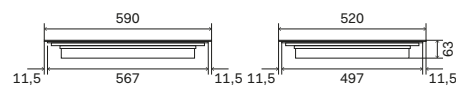

Verbruik standaard/booster

- Zone 01 afmeting en vermogen (standaard/booster)  
Ø 145 mm 1,2 kW / 1,6 kW
- Zone 02 afmeting en vermogen (standaard/booster)  
Ø 145 mm 1,2 kW / 1,6 kW
- Zone 03 afmeting en vermogen (standaard/booster)  
Ø 210 mm 1,5 kW / 2 kW
- Zone 04 afmeting en vermogen (standaard/booster)  
Ø 210 mm 1,5 kW / 2 kW

Kleurengamma kookplaat

Glanzend zwart

Kleurengamma kookplaat

Glanzend zwart

Maten

Afmeting inbouwuitsparing: 570x502 mm

Inbouwschema's

→ p. 371

Maten

Afmeting inbouwuitsparing: 730x490 mm

Inbouwschema's

→ p. 371

Optional

→ p. 356

Optional

→ p. 356