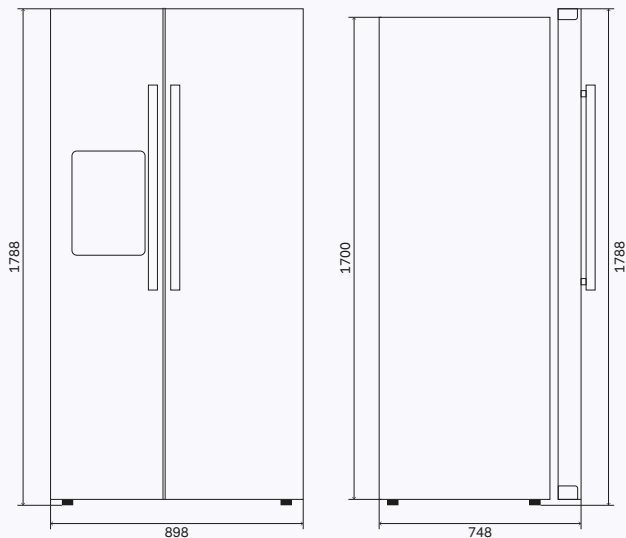

RT9020SBS

Koelkast side by side collectie Professional Plus

Algemene kenmerken

- Energieklasse A+
- Klimaatklasse T/ST/N
- Alarm deur open
- Totale netto-inhoud 488 liter
- Functie super cooling
- Functie super freezing
- Elektronisch controlesysteem
- Afmetingen: 898×748×1788 mm

Kenmerken van de koelkast

- Netto inhoud koelkast 336 liter
- 4 glazen legschappen en 2 bakken voor fruit en groenten
- 5 opbergvakjes aan de binnenkant van de deur

Kenmerken diepvriescompartiment

- Netto-inhoud diepvriescompartiment 152 liter
- 2 bakken en 4 glazen legschappen
- 2 opbergvakjes aan de binnenkant van de deur