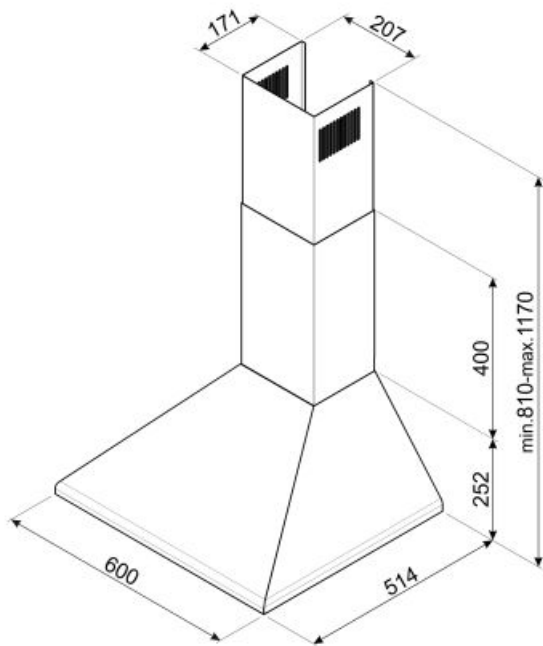

Snelheid 1	351	53
Snelheid 2	420	57
Snelheid 3	635	67

Prestaties / energielabel

B

Jaarlijks energieverbruik (AEChood) 60 kWh/a
Energie-efficiëntieklasse (EEC) B
Hydrodynamische efficiëntie (FDEC) 26
Hydrodynamische-efficiëntieklasse (FDEC) B
Lichtefficiëntie (LEC) 100.2 lux/W
Lichtefficiëntieklasse (LEC): A
Vetfilterefficiëntie (GFE) 74.4 %
Vetfilterefficiëntieklasse (GFEC) D
Luchtstroom op de minimumsnelheid (Qmin) 351 m³/h
Luchtstroom op de maximumsnelheid (Qmax) 635 m³/h

Akoestische geluidsdruk op minimum snelheid (SPEmin) 53 dB(A)
Akoestische A-gewogen geluidsemissie op maximum snelheid 67 dB(A)
Tijdstoenamefactor (F) 1.1
Energie-efficiëntie-index 62.2
Gemeten luchtstroom op beste-efficiëntiepunt (Qbep) 355 m³/h
Gemeten luchtdruk op beste-efficiëntiepunt (Qbep) 385 Pa
Gemeten opgenomen vermogen op beste-efficiëntiepunt (Wbep) 146 W
Nominaal stroomverbruik van het lichtstelsel (WL) 2 W
Gemiddelde lichtsterkte van het licht op het kookoppervlak (Emiddle) 221 lux
Geluidsniveau op de hoogste stand (Lwa) 67 dB(A)

Elektrische aansluiting

Aansluitwaarde 202 W
Spanning 220-240 V
Frequentie 50-60 Hz
Lengte voedingskabel 1000 mm

Ook beschikbaar

Andere beschikbare kleuren Wit, RVS, Crème