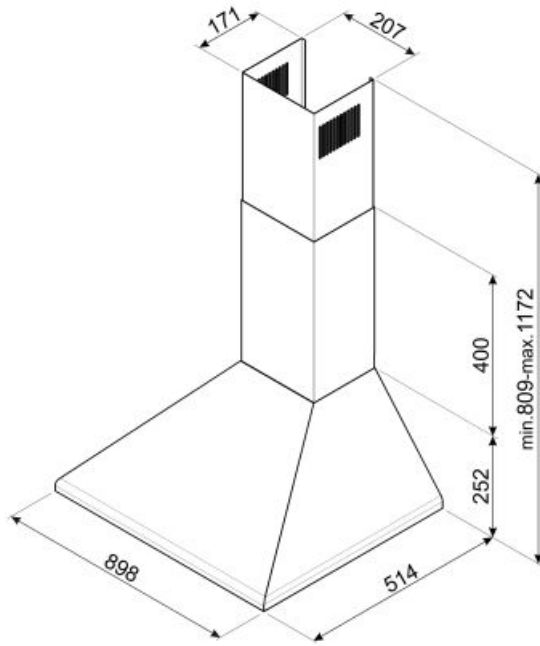

Snelheid 1	328	50
Snelheid 2	420	57
Snelheid 3	588	65

Prestaties / energielabel

B

Jaarlijks energieverbruik (AEChood) 54 kWh/a
Energie-efficiëntieklasse (EEC) B
Hydrodynamische efficiëntie (FDEC) 25.3
Hydrodynamische-efficiëntieklasse (FDEC) B
Lichtefficiëntie (LEC) 74.3 lux/W
Lichtefficiëntieklasse (LEC): A
Vetfilterefficiëntie (GFE) 70.8 %
Vetfilterefficiëntieklasse (GFEC) D
Luchtstroom op de minimumsnelheid (Qmin) 328 m³/h
Luchtstroom op de maximumsnelheid (Qmax) 588 m³/h

Akoestische geluidsdruk op minimum snelheid (SPEmin) 50 dB(A)
Akoestische A-gewogen geluidsemissie op maximum snelheid 65 dB(A)
Tijdstoenamefactor (F) 1.1
Energie-efficiëntie-index 61.2
Gemeten luchtstroom op beste-efficiëntiepunt (Qbep) 318 m³/h
Gemeten luchtdruk op beste-efficiëntiepunt (Qbep) 375 Pa
Gemeten opgenomen vermogen op beste-efficiëntiepunt (Wbep) 131 W
Nominaal stroomverbruik van het lichtstelsel (WL) 2 W
Gemiddelde lichtsterkte van het licht op het kookoppervlak (Emiddle) 164 lux
Geluidsniveau op de hoogste stand (Lwa) 65 dB(A)

Elektrische aansluiting

Aansluitwaarde 202 W
Spanning 220-240 V
Frequentie 50-60 Hz
Lengte voedingskabel 1000 mm

Ook beschikbaar

Andere beschikbare kleuren RVS, Antraciet, Bordeaux rood
Codes andere beschikbare kleuren KSED95XE - KSED95AE - KSED95RWE