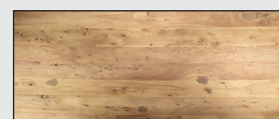

## Bladen incl. onderstel Zwart of Pure steel

Eetkamertafel

200 cm

100 cm

1049,- **695,-**

Eetkamertafel

240 cm

100 cm