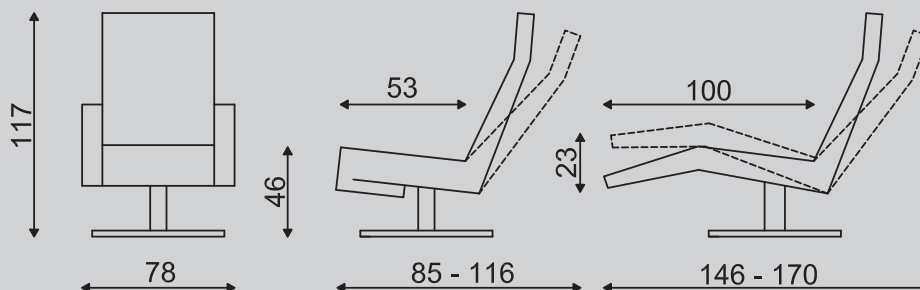

Draaifauteuil Twice						Draaifauteuil Senza			
	XS	S	M	L	XL	XXL	XS	S	M	L
Voetklepverlenging (Twice plus) *Zie informatieblad: Een transformatie van Twice naar Twice plus	Niet mogelijk in de maten XS, S en M			Als L6*	Als XL8*	Als XXL10*	Niet van toepassing			
Rughoogte Zie informatieblad: Rughoogtes Twice	Hoog			Hoog			Hoog			
3 motorig systeem i.c.m. accu en bediening in de arm (links voorstaand)	Standaard			Standaard			De rug kan versteld worden door middel van een gasveer. <u>Dit model heeft geen voetklep</u>			
3 motorig systeem met <u>sta-ophulp</u> i.c.m. accu en tiptoets bediening in de arm (links voorstaand)	Optioneel - Niet mogelijk in combinatie met verlengde voetklep (L6)			(Nog) niet mogelijk			Niet mogelijk			
Tiptoetsbediening aan andere zijde (Standaard is voorstaand links)	Optioneel			Optioneel			Niet van toepassing			
Bediening aan spiraalsnoer	Optioneel			Optioneel			Niet van toepassing			
Elektrisch bedienbare topswing (Topswing manueel standaard)	Optioneel			Optioneel			Niet mogelijk			
Opblaasbare lendensteun	Niet mogelijk			Niet mogelijk			Niet mogelijk			
Leermetrage	6,80 m²			7,00 m²			6,50 m²			
Leermetrage met gestoffeerde voet	7,30 m²			7,50 m²			7,00 m²			
Stofmetrage	5,10 mtr			5,30 mtr			4,80 mtr			
Stofmetrage met gestoffeerde voet	5,60 mtr			5,80 mtr			5,30 mtr			

Geringe afwijking in maten voorbehouden. (Opgegeven maten zijn de maten van de fauteuil in medium uitvoering)