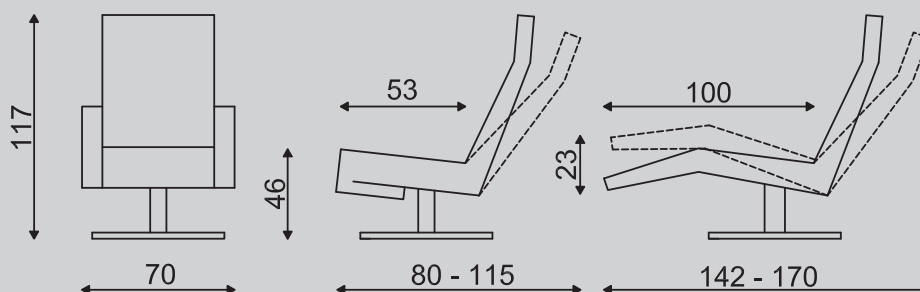

Draaifauteuil Twice						Draaifauteuil Senza			
	XS	S	M	L	XL	XXL	XS	S	M	L
Voetklepverlenging (Twice plus) *Zie informatieblad: Een transformatie van Twice naar Twice plus	Niet mogelijk in de maten XS, S en M			Als L6*	Als XL8*	Als XXL10*	Niet van toepassing			
Rughoogte Zie informatieblad: Rughoogtes Twice	Hoog			Hoog			Hoog			
3 motorig systeem i.c.m. accu en bediening in de zitting (links voorstaand)	Standaard			Standaard			De rug kan versteld worden door middel van een gasveer. Dit model heeft geen voetklep			
3 motorig systeem met <u>sta-ophulp</u> i.c.m. accu en tiptoets bediening in de zitting (links voorstaand)	Optioneel - Niet mogelijk in combinatie met verlengde voetklep (L6)			(Nog) niet mogelijk			Niet mogelijk			
Tiptoetsbediening aan andere zijde (Standaard is voorstaand links)	Optioneel			Optioneel			Niet van toepassing			
Bediening aan spiraalsnoer	Optioneel			Optioneel			Niet van toepassing			
Elektrisch bedienbare topswing (Topswing manueel standaard)	Optioneel			Optioneel			Niet mogelijk			
Opblaasbare lendensteun	Niet mogelijk			Niet mogelijk			Niet mogelijk			
Leermetrage	5,70 m²			5,90 m²			5,40 m²			
Leermetrage met gestoffeerde voet	6,20 m²			6,40 m²			5,90 m²			
Stofmetrage	5,00 mtr			5,20 mtr			4,70 mtr			
Stofmetrage met gestoffeerde voet	5,50 mtr			5,70 mtr			5,20 mtr			

Geringe afwijking in maten voorbehouden. (Opgegeven maten zijn de maten van de fauteuil in medium uitvoering)