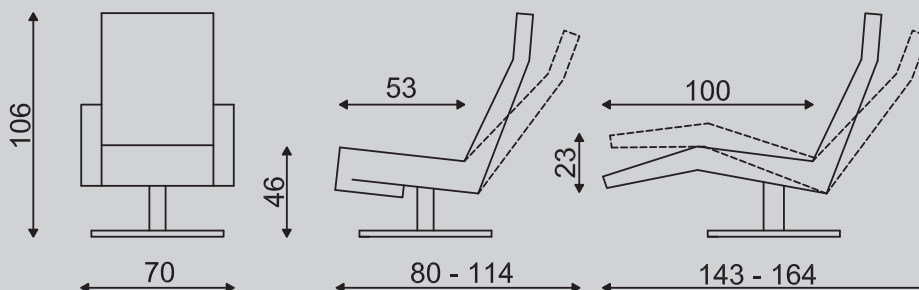

S: In deze uitvoering is de zithoogte 2 cm lager en de zitdiepte 2 cm minder dan bij de medium uitvoering.

L: In deze uitvoering is de zithoogte 2 cm hoger en de zitdiepte 2 cm meer dan bij de medium uitvoering.

XL: In deze uitvoering is de zithoogte 4 cm hoger en de zitdiepte 4 cm meer dan bij de medium uitvoering.

XXL: In deze uitvoering is de zithoogte 6 cm hoger en de zitdiepte 6 cm meer dan bij de medium uitvoering.

voet 83

* Van deze fauteuil SZ / TW-138 is ook een variant leverbaar met een hoge rug. Zie hiervoor model SZ / TW-024

	Draaifauteuil Twice						Draaifauteuil Senza			
	XS	S	M	L	XL	XXL	XS	S	M	L
Voetklepverlenging (Twice plus) *Zie informatieblad: Een transformatie van Twice naar Twice plus	Niet mogelijk in de maten XS, S en M			Als L6*	Als XL8*	Als XXL10*	Niet van toepassing			
Rughoogte Zie informatieblad: Rughoogtes Twice	Laag Hoog (zie TW-024)			Laag Hoog (zie TW-024)			Laag Hoog (zie SZ-024)			
3 motorig systeem i.c.m. accu en bediening in de zitting (links voorstaand)	Standaard			Standaard			De rug kan versteld worden door middel van een gasveer. Dit model heeft geen voetklep			
3 motorig systeem met <u>sta-ophulp</u> i.c.m. accu en tiptoets bediening in de zitting (links voorstaand)	Optioneel - Niet mogelijk in combinatie met verlengde voetklep (L6)			(Nog) niet mogelijk			Niet mogelijk			
Tiptoetsbediening aan andere zijde (Standaard is voorstaand links)	Optioneel			Optioneel			Niet van toepassing			
Bediening aan spiraalsnoer	Optioneel			Optioneel			Niet van toepassing			
Elektrisch bedienbare topswing (Topswing manueel standaard)	Optioneel			Optioneel			Niet mogelijk			
Opblaasbare lendensteun	Optioneel			Optioneel			Optioneel			
Leermetrage	5,10 m ²			5,30 m ²			4,80 m ²			
Leermetrage met gestoffeerde voet	5,60 m ²			5,80 m ²			5,30 m ²			
Stofmetrage	4,10 mtr			4,30 mtr			3,80 mtr			
Stofmetrage met gestoffeerde voet	4,60 mtr			4,80 mtr			4,30 mtr			