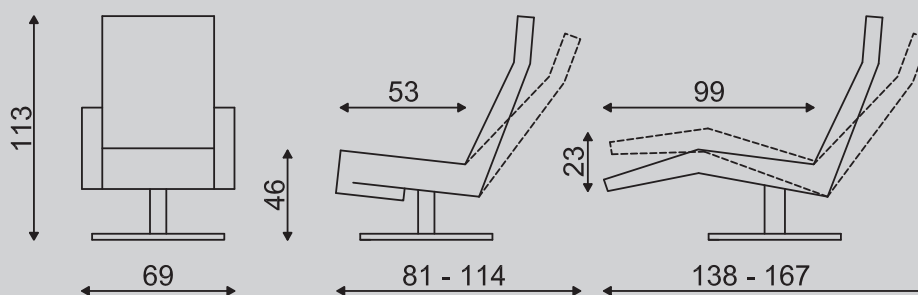

S: In deze uitvoering is de zithoogte 2 cm lager en de zitdiepte 2 cm minder dan bij de medium uitvoering.

L: In deze uitvoering is de zithoogte 2 cm hoger en de zitdiepte 2 cm meer dan bij de medium uitvoering.

XL: In deze uitvoering is de zithoogte 4 cm hoger en de zitdiepte 4 cm meer dan bij de medium uitvoering.

XXL: In deze uitvoering is de zithoogte 6 cm hoger en de zitdiepte 6 cm meer dan bij de medium uitvoering.

voet 84

* Van deze fauteuil SZ/TW-149 is ook een variant leverbaar met een lage rug. Zie hiervoor model SZ/TW-159

	Draaifauteuil Twice						Draaifauteuil Senza			
	XS	S	M	L	XL	XXL	XS	S	M	L
Voetklepverlenging (Twice plus) *Zie informatieblad: Een transformatie van Twice naar Twice plus	Niet mogelijk in de maten XS, S en M			Als L6*	Als XL8*	Als XXL10*	Niet van toepassing			
Rughoogte Zie informatieblad: Rughoogtes Twice	Laag (zie TW-159) Hoog Extra Hoog			Laag (zie TW-159) Hoog Extra Hoog		Laag (zie SZ-159) Hoog Extra Hoog				
3 motorig systeem i.c.m. accu en bediening in de zitting (links voorstaand)	Standaard			Standaard		De rug kan versteld worden door middel van een gasveer. <u>Dit model heeft geen voetklep.</u>				
3 motorig systeem met <u>sta-ophulp</u> i.c.m. accu en tiptoets bediening in de zitting (links voorstaand)	Optioneel - Niet mogelijk in combinatie met verlengde voetklep (L6)			(Nog) niet mogelijk		Niet mogelijk				
Tiptoetsbediening aan andere zijde (Standaard is voorstaand links)	Optioneel			Optioneel		Niet van toepassing				
Bediening aan spiraalsnoer	Optioneel			Optioneel		Niet van toepassing				
Elektrisch bedienbare topswing (Topswing manueel standaard)	Optioneel			Optioneel		Niet mogelijk				
Opblaasbare lendensteun	Niet mogelijk			Niet mogelijk		Niet mogelijk				
Leermetrage	5,50 m ²			5,70 m ²		5,20 m ²				
Leermetrage met gestoffeerde voet	6,00 m ²			6,20 m ²		5,70 m ²				
Stofmetrage	4,40 mtr			4,60 mtr		4,10 mtr				
Stofmetrage met gestoffeerde voet	4,90 mtr			5,10 mtr		4,60 mtr				