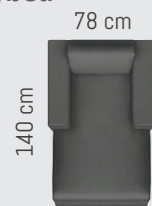

Opties hocker:

- Contrasterende bias: € 10,- p.s.
- Classic Wheels: € 50,- p.s.
- Nails Bronze/Chrome/Black: € 30,- p.s.

Fauteuil, Hocker en Daybed

Fauteuil

~~699,-~~ **495,-**

Hocker

~~349,-~~ **249,-**

Daybed

~~999,-~~ **695,-**

Zithoogte: 49 cm - Zitdiepte: 52 cm - Leuninghoogte: 65 cm - Zitdiepte Daybed: 112 cm

Alle aangegeven maten zijn ter indicatie en kunnen licht afwijken.
De elementen zijn een indicatie van de afmeting en geen weergave van het model.