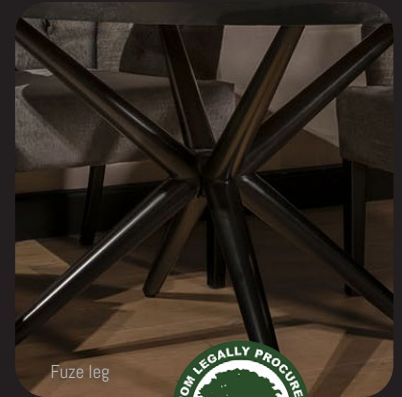

Romy

Eettafel ovaal

UrbanSofa®
by Ira Ness

Eetkamertafel

Geen 1199,-
Maar 795,-

Romy

De Romy eetkamertafel is ovaal van vorm. Een ovale vorm heeft als groot voordeel dat het niet alleen gezellig tafelt maar ook de ruimte het best benut. Daarnaast geeft een ovale tafel een sfeervolle en rijke uitstraling aan het interieur. Onze Romy eetkamer is gemaakt van volledig massief hardhout en is dus niet "opgedikt". Naar keuze leverbaar in verschillende maten en met een zwarte 'spider leg' of 'fuze leg' onderstel. De tafels zijn van hoge kwaliteit en gemaakt van de beste materialen.

PRO Care 200ml.: € 16,95 p.s.

UrbanSofa PROcare is mat en kleurloos. De optimale bescherming voor onbehandelde houten bladen.

Care & Color
grey wash

Eetkamertafel

200 cm

240 cm

110 cm

120 cm

1199,- 795,-

1349,- 895,-

Eetkamertafel onderstellen

Spider leg zwart

SPL-170-B

€ -----

Fuze leg zwart

FSL-170-B

€ -----

Spider leg

Fuze leg

Zwart metalen onderstellen

Spider Leg

Fuze Leg

Waarom is massief zo belangrijk?

Opgedikte tafelbladen zijn van een mindere kwaliteit dan massieve bladen. Bij een opgedikt blad wordt er op de zijkanten een rand onder het blad gemaakt waardoor het blad dikker lijkt.