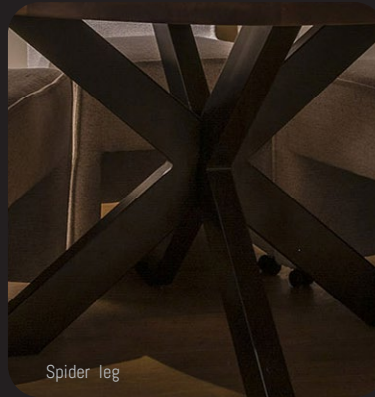

Eetkamertafel onderstellen

Spider leg zwart

SPL-170-B

€ -----

Fuze leg zwart

FSL-170-B

€ -----

Spider leg