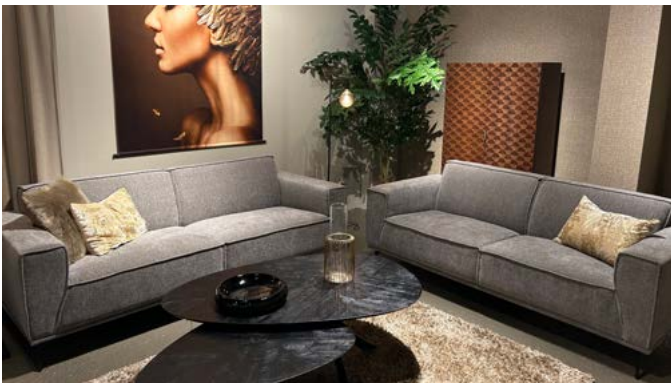

MODEL

Leeds.

Leeds is een bank waarbij comfort en stijl samenkomen. Hij heeft een strak design en is opgebouwd uit nosagvering, koudschuim en pocketvering. De nosagvering biedt optimale ondersteuning, terwijl de pocketvering zorgt voor een heerlijk veerkrachtig gevoel. De vaste zitkussens en armleningen zijn afgewerkt met een dubbele stiknaad. Elk element staat stevig op 4 prachtige design poten en 1 middenpoot. De Leeds bank is in 7 uitvoeringen uit voorraad leverbaar en verkrijgbaar in 4 trendy kleuren in de mooie stof CITY. Kies je toch liever voor een andere stof of kleur? Deze laten we graag voor je maken. De levertijd is dan circa 16 weken.

2,5-ZITS + CHAISE LOUNGE
(280 x 156 CM)

VOORRAAD MODEL

STOFFEN & KLEUREN

CITY 120 BEIGE	€ 1.699
CITY 355 BOTTLE GREEN	€ 1.699
CITY 453 MOSS GREY	€ 1.699
CITY 464 BLACK BLUE	€ 1.699

2,5-ZITS + OTTOMAN
(217 x 268 CM)