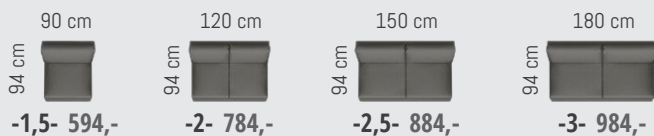

Overige elementen