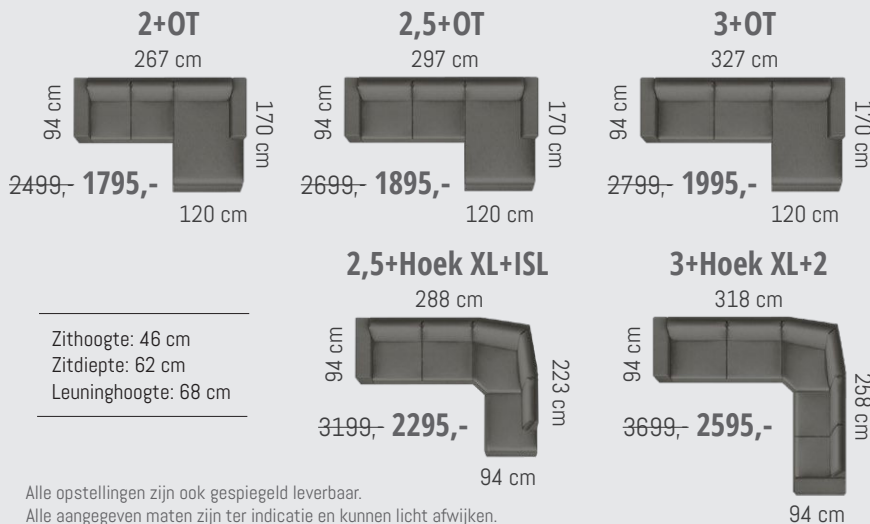

Lounge- en hoekbanken

Alle opstellingen zijn ook gespiegeld leverbaar.
Alle aangegeven maten zijn ter indicatie en kunnen licht afwijken.

Opties

Contrasterend stiksel:

Contra. stiksel: € 10,- per zitplaats

Doorstofferen:

Zijkant doorstofferen: € 45,- per zijkant
(inclusief krokodillenbek-verbinding)

USB-oplader:

USB-oplader in arMLEUNING: € 83,- p.s.