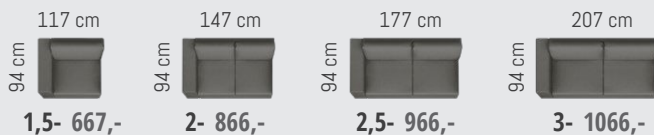

Alle elementen

Elementen met 1 arMLEUNING links of rechts

Elementen zonder arMLEUNINGEN