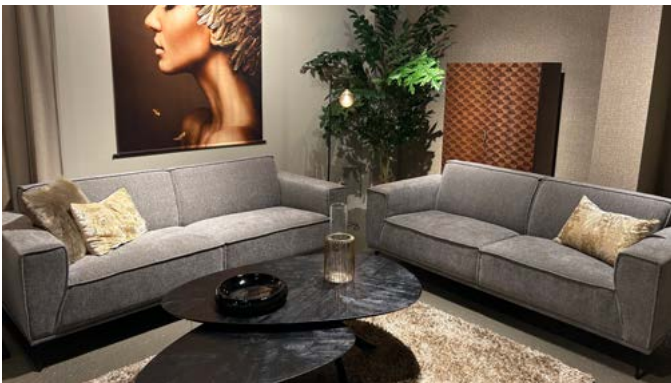

MODEL

Leeds.

Leeds is een bank waarbij comfort en stijl samenkomen. Hij heeft een strak design en is opgebouwd uit hoogwaardige materialen (massief hout, nosag- en pocketvering, dacron en koudschuim). De nosagvering biedt optimale ondersteuning, terwijl de pocketvering zorgt voor een heerlijk veerkrachtig gevoel. De vaste zitkussens en armleningen zijn afgewerkt met een dubbel gestikte franse naad. Elk element staat stevig op 4 prachtige design poten en 1 middenpoot. De Leeds bank is in 7 uitvoeringen uit voorraad leverbaar in 4 trendy kleuren in de stof CITY. Kies je toch liever voor een andere stof of kleur? Deze laten we graag voor je maken.

2,5-ZITS + CHAISE LOUNGE
(280 x 156 CM)

VOORRAAD MODEL

STOFFEN & KLEUREN

- CITY 120 BEIGE
- CITY 355 BOTTLE GREEN
- CITY 453 MOSS GREY
- CITY 464 BLACK BLUE

2,5-ZITS + OTTOMAN
(217 x 268 CM)

VOORRAAD MODEL