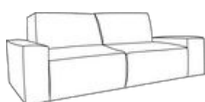

AFMETINGEN

Hoogte	80 cm
Zithoogte	40 cm
Zitdiepte	62 / 127(CL) cm

OP COMMISSIE

6 - 8 weken

- Elementen koppelbaar middels krokodillenbek
- Beschikbaar in de gehele PEPP stoffencollectie

1 zits zonder arm
85 x 95 cm

1 zits arm links
110 x 95 cm

1 zits arm rechts
110 x 95 cm

2,5 zits zonder arm
170 x 95 cm

2,5 zits arm links
195 x 95 cm

2,5 zits arm rechts
195 x 95 cm

2,5 zits compleet
224 x 95 cm

Ottomane links
95 x 165 cm

Ottomane rechts
95 x 165 cm

Otto+hoek links
95 x 210 cm

Otto+hoek rechts
95 x 210 cm

Chaise longue links
110 x 155 cm

Chaise longue rechts
110 x 155 cm