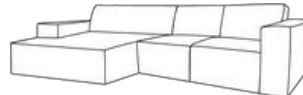

DIRECT UIT VOORRAAD

3 - 5 werkdagen

Modesto 492
standaardstof

Now or Never 18
standaardstof

**2,5 zits arm L +
Chaise Longue R**
305 x 95/155 cm

**Chaise Longue L
+ 2,5 zits arm R**
305 x 95/155 cm

MODEL

WAVE

AFMETINGEN

Hoogte	80 cm
Zithoogte	40 cm
Zitdiepte	62 / 127(CL) cm

OP COMMISSIE

6 - 8 weken

- Elementen koppelbaar middels krokodillenbek
- Beschikbaar in de gehele PEPP stoffencollectie

1 zits zonder arm
85 x 95 cm

1 zits arm links
110 x 95 cm

1 zits arm rechts
110 x 95 cm

2,5 zits zonder arm
170 x 95 cm

2,5 zits arm links
195 x 95 cm

2,5 zits arm rechts
195 x 95 cm

2,5 zits compleet
224 x 95 cm

Ottomane links
95 x 165 cm