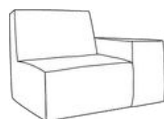

AFMETINGEN

Hoogte	80 cm
Zithoogte	40 cm
Zitdiepte	62 / 127(CL) cm

OP COMMISSIE

6 - 8 weken

- Elementen koppelbaar middels krokodillenbek
- Beschikbaar in de gehele PEPP stoffencollectie

1 zits zonder arm
85 x 95 cm

1 zits arm links
110 x 95 cm

1 zits arm rechts
110 x 95 cm

2,5 zits zonder arm
170 x 95 cm

2,5 zits arm links
195 x 95 cm

2,5 zits arm rechts
195 x 95 cm

2,5 zits compleet
224 x 95 cm

Ottomane links
95 x 165 cm

Ottomane rechts
95 x 165 cm

Otto+hoek links
95 x 210 cm

Otto+hoek rechts
95 x 210 cm

Chaise longue links
110 x 155 cm

Chaise longue rechts
110 x 155 cm