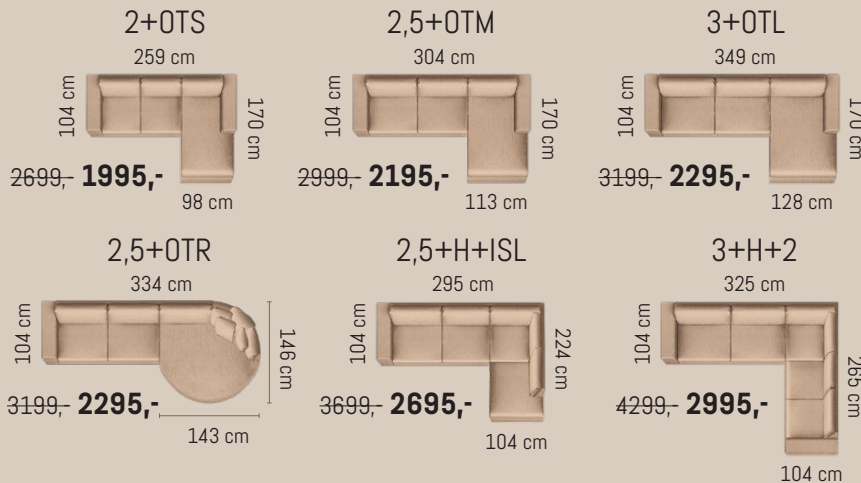

Stofcollecties

Elite collectie € 0,-

Mix & Match collectie € 25,-

Leder collectie € 50,-

Trend collectie Prijs op etiket

Meerprijs per zitplaats

Fauteuil, Hoek XL, longchair en ISL = 1,5 zitplaats

Lounge- en hoekbanken

Alle opstellingen zijn ook gespiegeld leverbaar. Alle aangegeven maten zijn ter indicatie en kunnen licht afwijken.

Alle elementen

Elementen met 1 armleuning links of rechts

Elementen zonder armleuningen