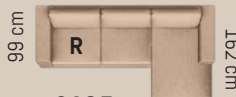

2999,- **2195,-**
+ Recliner **3249,-** 93 cm

3+OTL
S 297 cm