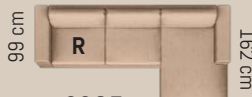

2+OTS
S 229 cm

2799,- **1995,-**
+ Recliner **3039,-** 82 cm

2,5+OTM
S 264 cm

2999,- **2195,-**
+ Recliner **3249,-** 93 cm

3+OTL
S 297 cm

3099,- **2295,-**
+ Recliner **3379,-** 104 cm

2,5+H+ISL
276 cm

3499,- **2695,-**
+ Recliner **3749,-** 99 cm

3+H+2
298 cm

3799,- **2995,-**
+ 2x Recliner **5123,-** 99 cm

Zithoogte: 49 cm
Zitdiepte: 54 cm
Leuning hoogte: 60 cm

Alle opstellingen zijn gespiegeld leverbaar. Maten afhankelijk van type arMLEuning S L XL R. Afmetingen kunnen licht afwijken.