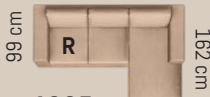

Voorbeeld opstellingen + optie recliner (R) met hoofdsteu

1+1
S 158 cm

2399,- **1592,-**
+ Recliner **2222,-**

1,5+1,5
S 182 cm

2599,- **1792,-**
+ Recliner **2372,-**

1,5XL+1,5XL
S 204 cm

2699,- **1892,-**
+ Recliner **2472,-**

2+OTS
S 229 cm

2799,- **1995,-**
+ Recliner **3039,-** 82 cm

2,5+OTM
S 264 cm

2999,- **2195,-**
+ Recliner **3249,-** 93 cm

3+OTL
S 297 cm

3099,- **2295,-**
+ Recliner **3379,-** 104 cm

2,5+H+ISL
276 cm

3499,- **2695,-**
+ Recliner **3749,-** 99 cm

3+H+2
298 cm

3799,- **2995,-**
+ 2x Recliner **5123,-** 99 cm

Zithoogte: 49 cm
Zitdiepte: 54 cm
Leuning hoogte: 60 cm

Alle opstellingen zijn gespiegeld leverbaar. Maten afhankelijk van type arMLEuning S L XL R. Afmetingen kunnen licht afwijken.