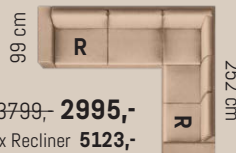

Voorbeeld opstellingen + optie recliner (R) met hoofdsteu

1+1
S 158 cm

2399,- **1592,-**
+ Recliner **2222,-**

1,5+1,5
S 182 cm

2599,- **1792,-**
+ Recliner **2372,-**

1,5XL+1,5XL
S 204 cm

2699,- **1892,-**
+ Recliner **2472,-**

2+OTS
S 229 cm

2799,- **1995,-**
+ Recliner **3039,-** 82 cm

2,5+OTM
S 264 cm

2999,- **2195,-**
+ Recliner **3249,-** 93 cm

3+OTL
S 297 cm

3099,- **2295,-**
+ Recliner **3379,-** 104 cm

2,5+H+ISL
276 cm

3499,- **2695,-**
+ Recliner **3749,-** 99 cm

3+H+2
298 cm

3799,- **2995,-**
+ 2x Recliner **5123,-** 99 cm

Zithoogte: 49 cm
Zitdiepte: 54 cm
Leuning hoogte: 60 cm

Alle opstellingen zijn gespiegeld leverbaar. Maten afhankelijk van type arMLEuning S L XL R. Afmetingen kunnen licht afwijken.

Opties

Zitdiepte:

10 cm minder diep: geen meerprijs

ArMLEuning:

S, L, XL: geen meerprijs

R (Round): € 75,- per leuning

R (Round) + nails: € 100,- per leuning

Contrasterende bies: