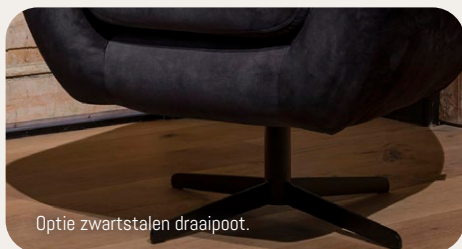

Meerprijs fauteuil = x 1,5

Optie zwartstalen draaipoot.

200 trendy meubelstoffen

Fauteuil

Fauteuil

84 cm

Zithoogte: 49 cm
Zitdiepte: 50 cm
Leuning hoogte: 79 cm

78 cm