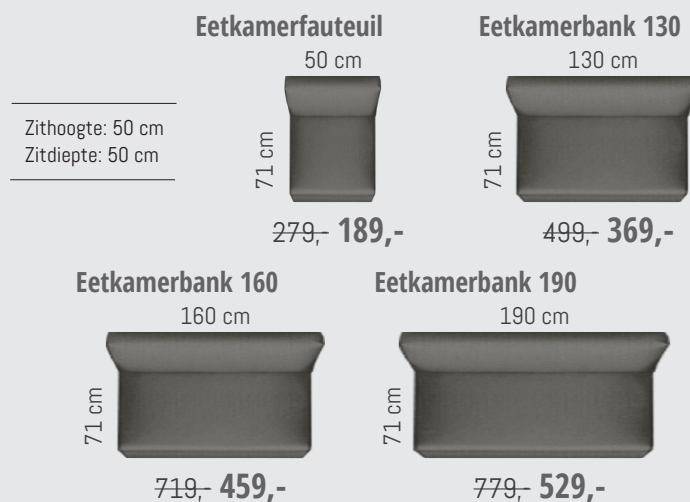

#### Handvat Chrome/Black:

- Geen handgreep: standaard
- Big Hanger: € 19,95 p.s.
- Square Hanger: € 19,95 p.s.
- Lifestyle Handle: € 19,95 p.s.
- Basic Handle: € 5,- p.s.

### Eetkamerfauteuil en -bank

De elementen zijn een indicatie van de afmeting en geen weergave van het model.