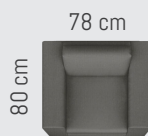

Fauteuil, Hocker en Daybed

Fauteuil

~~749,-~~ **495,-**