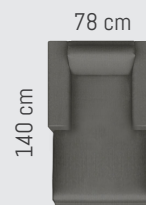

### Daybed

~~1049,-~~ **695,-**

Zithoogte: 49 cm - Zitdiepte: 52 cm - Leuninghoogte: 65 cm - Zitdiepte Daybed: 112 cm

Alle aangegeven maten zijn ter indicatie en kunnen licht afwijken.  
De elementen zijn een indicatie van de afmeting en geen weergave van het model.