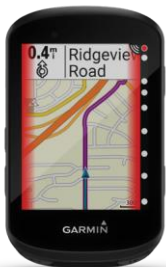

CYCLING AWARENESS