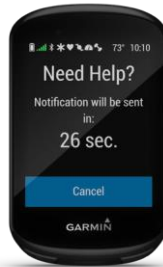

CYCLING AWARENESS

TRAINING PLANS

GROUP TRACK

ONGEVAL-DETECTIE

ROUTES

PRE-RIDE CHECKLIST

PRODUCTVERGELIJK

	EDGE 130	EDGE 530	EDGE 830	EDGE 1030
				
Display	1.8" monochrome MIP	2.6" kleuren	2.6" kleuren touchscreen	3.5" kleuren touchscreen
GPS, GLONASS, Altimeter	•	•	•	•
Connectiviteit	ANT+®/BLUETOOTH	ANT+/BLUETOOTH/Wi-Fi®	ANT+/BLUETOOTH/Wi-Fi	ANT+/BLUETOOTH/Wi-Fi
Batterij	15 uur	20 uur (40 uur modus batterijbesparing)	20 uur (40 uur modus batterijbesparing)	20 uur
Heartslagsensor connectiviteit ²	•	•	•	•
Snelheid- en cadanssensor compatibel	•	•	•	•
Vermogensmeter compatibel	•	•	•	•
BatteryPack compatibel	•	•	•	•
Varia™ connectiviteit	•	•	•	•
Di2 connectiviteit	•	•	•	•
ANT+ Trainer compatible	•	•	•	•
Training plans/workouts	•	•	•	•
VO2/Training effect/ Training status	•	•	•	•
MTB Dynamics/metrics	•	•	•	•
Strava segmenten	Basic	Advanced	Advanced	Advanced
ClimbPro	•	•	•	•
Koersen	•	•	•	•
Garmin fietskaart	•	•	•	•
On-device POI search	•	•	•	•
On-device routeplanner	•	•	•	•
Smartphone meldingen ¹	•	•	•	•
Weer alerts ¹	•	•	•	•
LiveTrack ¹	•	•	•	•
GroupTrack ¹	•	•	•	•
Rider-to-Rider messaging ¹	•	•	•	•
Ongevallendetectie ¹ /Assistentie ¹	enkel Assistentie functie	•	•	•
Connect IQ	enkel datavelden	•	•	•