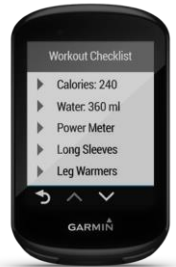

CYCLING AWARENESS

TRAINING PLANS

GROUP TRACK

ONGEVAL-DETECTIE

ROUTES

PRE-RIDE CHECKLIST

PRODUCTVERGELIJK

	EDGE 130	EDGE 530	EDGE 830	EDGE 1030
				
Display	1.8" monochrome MIP	2.6" kleuren	2.6" kleuren touchscreen	3.5" kleuren touchscreen
GPS, GLONASS, Altimeter	•	•	•	•
Connectiviteit	ANT+®/BLUETOOTH	ANT+/BLUETOOTH/Wi-Fi®	ANT+/BLUETOOTH/Wi-Fi	ANT+/BLUETOOTH/Wi-Fi
Batterij	15 uur	20 uur (40 uur modus batterijbesparing)	20 uur (40 uur modus batterijbesparing)	20 uur
Heartslagsensor connectiviteit ²	•	•	•	•
Snelheid- en cadanssensor compatibel	•	•	•	•
Vermogensmeter compatibel	•	•	•	•
BatteryPack compatibel	•	•	•	•
Varia™ connectiviteit	•	•	•	•
Di2 connectiviteit	•	•	•	•
ANT+ Trainer compatible	•	•	•	•
Training plans/workouts	•	•	•	•
VO2/Training effect/ Training status	•	•	•	•
MTB Dynamics/metrics	•	•	•	•
Strava segmenten	Basic	Advanced	Advanced	Advanced
ClimbPro	•	•	•	•
Koersen	•	•	•	•
Garmin fietskaart	•	•	•	•
On-device POI search	•	•	•	•
On-device routeplanner	•	•	•	•
Smartphone meldingen ¹	•	•	•	•
Weer alerts ¹	•	•	•	•
LiveTrack ¹	•	•	•	•
GroupTrack ¹	•	•	•	•
Rider-to-Rider messaging ¹	•	•	•	•
Ongevallendetectie ¹ /Assistentie ¹	enkel Assistentie functie	•	•	•
Connect IQ	enkel datavelden	•	•	•

SPECIFICATIES

	Edge 530/830
Waterbestendigheid ³ :	IPX7
Afmeting:	(5 x 8 x 2 cm)
Gewicht:	530: 75,8 830: 79,1g
Display:	26.6 cm
Resolutie:	246 x 322 pixels
Batterij levensduur:	20 uur, 40 uur modus batterijbesparing
Connectiviteit:	ANT+, BLUETOOTH, Wi-Fi