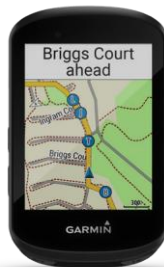

GROUP TRACK