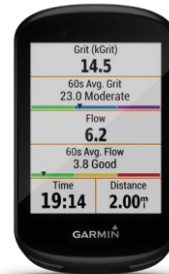

PRODUCT overzicht

De nieuwe Edge 530 en 830 bieden dynamische prestatiebewaking en inzichten, zodat u zich kunt verbeteren. Met ultieme batterijduur en duidelijke afslag-voor-afslag navigatie. Zie hoe de warmte en hoogte uw prestaties beïnvloeden, hoeveel meters u nog te gaan hebt in een intense klim (ClimbPro functie) en krijg bewijs van uw onvoorstelbare jumps met meetgegevens die het aantal jumps, de afstand tussen jumps en de hangtime bijhouden. Stap met een gerust hart op de fiets dankzij de veiligheidsfuncties en neem uw favoriete trainingsapps uit de Connect IQ™ Store mee.