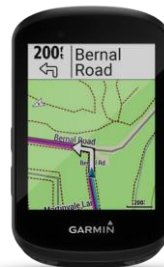

CYCLING AWARENESS

TRAINING PLANS

GROUP TRACK

ONGEVAL-DETECTIE

ROUTES

PRE-RIDE CHECKLIST

PRODUCTVERGELIJK

	EDGE 130	EDGE 530	EDGE 830	EDGE 1030
				
Display	1.8" monochrome MIP	2.6" kleuren	2.6" kleuren touchscreen	3.5" kleuren touchscreen
GPS, GLONASS, Altimeter	•	•	•	•
Connectiviteit	ANT+®/BLUETOOTH	ANT+/BLUETOOTH/Wi-Fi®	ANT+/BLUETOOTH/Wi-Fi	ANT+/BLUETOOTH/Wi-Fi
Batterij	15 uur	20 uur (40 uur modus batterijbesparing)	20 uur (40 uur modus batterijbesparing)	20 uur
Heartslagsensor connectiviteit ²	•	•	•	•
Snelheid- en cadanssensor compatibel	•	•	•	•
Vermogensmeter compatibel	•	•	•	•
BatteryPack compatibel	•	•	•	•
Varia™ connectiviteit	•	•	•	•
Di2 connectiviteit	•	•	•	•
ANT+ Trainer compatible	•	•	•	•
Training plans/workouts	•	•	•	•
VO2/Training effect/ Training status	•	•	•	•
MTB Dynamics/metrics	•	•	•	•
Strava segmenten	Basic	Advanced	Advanced	Advanced
ClimbPro	•	•	•	•
Koersen	•	•	•	•
Garmin fietskaart	•	•	•	•
On-device POI search	•	•	•	•
On-device routeplanner	•	•	•	•
Smartphone meldingen ¹	•	•	•	•
Weer alerts ¹	•	•	•	•
LiveTrack ¹	•	•	•	•
GroupTrack ¹	•	•	•	•
Rider-to-Rider messaging ¹	•	•	•	•
Ongevallendetectie ¹ /Assistentie ¹	enkel Assistentie functie	•	•	•
Connect IQ	enkel datavelden	•	•	•