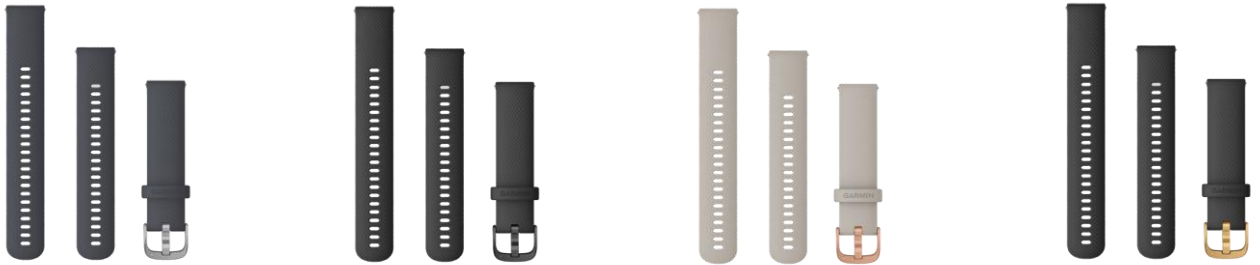

NIEUW 20 MM POLSBANDEN (accessoires):

GRANITE BLUE MET SILVER

BLACK MET SLATE

LIGHT SAND MET ROSE GOLD

BLACK MET GOLD

SKU: 010-12932-10
EAN: 0753759229900
RRP: €29.99

SKU: 010-12932-11
EAN: 0753759229917
RRP: €29.99

SKU: 010-12932-12
EAN: 0753759229924
RRP: €29.99

SKU: 010-12932-13
EAN: 0753759229931
RRP: €29.99