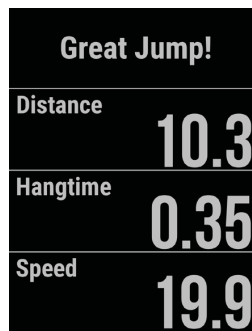

MTB DYNAMICS