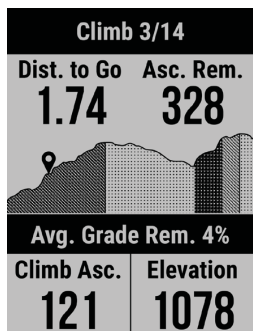

ACCURATE DATA	Houd bij hoe ver, hoe snel en hoe hoog je hebt gereden met GPS, GLONASS en Galileo-compatibiliteit en ingebouwde hoogtemeter.
	HELDER GOED AFLEESBAAR DISPLAY	Bekijk je data en routebeschrijving op een scherm van 1,8 inch dat scherp en gemakkelijk te lezen is in direct zonlicht of bij weinig licht.
NIEUW	SYNC TRAINING PLANNEN	Download trainingsplannen voor binnen en buiten van Garmin Connect of synchroniseer naadloos met de Edge vanuit andere apps, waaronder TrainingPeaks® en TrainerRoad.
	PERFORMANCE MONITORING	Verbeter uw conditie met dynamische prestatie-inzichten zoals VO2 max¹, hartslag en meer.
NIEUW	CLIMBPRO	Bekijk automatisch de resterende stijging en helling wanneer je klimt terwijl je een route of koers volgt. Dit helpt je om je inspanning te meten en te zien hoeveel je nog te lijden hebt.
NIEUW	MTB DYNAMICS	Houd de details van elke rit bij met nieuwe statistieken voor mountainbiken, zoals aantal sprongen, sprongafstand en hang-time.
	NAVIGATIE	Om u te helpen rijden als een local – op de weg en off-rad.
verbeterd	EENVOUDIGE BROODKRUIJEL NAVIGATIE	Synchroniseer routes naadloos met uw Edge 130 Plus vanaf Garmin Connect of andere platforms zoals Strava, Komoot en meer. Blijf op het goede spoor met afslagaanwijzingen plus een eenvoudig te volgen broodkruimel-kaart. Edge 130 Plus kan u zelfs terugsturen naar het beginpunt.
NIEUW	ONGEVALLENDETECTIE EN ASSISTENTIE FUNCTIE	Stuurt uw locatie naar vooraf geladen contacten voor noodgevallen als deze een incident² detecteert of deelt deze handmatig als u in mechanische problemen komt.
verbeterd	LIVETRACK SESSIES	Start LiveTrack-sessies rechtstreeks vanaf uw Edge en laat vrienden en familie uw realtime locatie² volgen en zelfs uw volledige vooraf geplande route bekijken met de Course View optie.
	VARIA COMPATIBILITEIT	Koppel de Edge 130 Plus met onze Varia achteruitkijkradar en verlichting, zodat u gemakkelijk kunt zien en gezien kunt worden.
	SMARTPHONE MELDINGEN	Ontvang berichten en meldingen direct op je Edge, indien gekoppeld met een compatibele smartphone².
	CONNECT IQ™	Download aangepaste gegevensvelden uit onze Connect IQ-store om meer van uw statistieken in één oogopslag te zien

CLIMBPRO