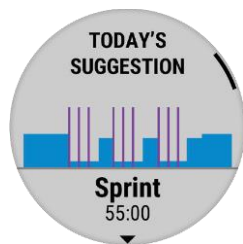

DUURZAAM EN LICHTGEWICHT	Comfortabel voor training, racen en voor het dagelijks leven, Forerunner 745 is onze kleinste en lichtste complete hardloopen triatlon-smartwatch.
VERBETERD	INGEBOUWDE SPORTAPPS	Profiteer van ingebouwde activiteitenprofielen voor hardlopen, fietsen, triatlon, zwemmen in een zwembad en open water, hardlopen op de baan (Track Run) en meer. Voor races en brick-workouts kun je met slechts één druk op de knop van sport wisselen.
	TRAININGSSTATUS EN -BALANS	Prestatiemonitoringfuncties omvatten VO2 max en trainingsstatus met focus op trainingsbelasting, een meetwaarde die uw mix van trainingsintensiteiten bijhoudt.
VERBETERD	HERSTELTIJD	Na elke workout laat de functie Hersteltijd je weten wanneer je klaar bent voor een volgende zware workout. Deze functie houdt zelfs rekening met trainingsintensiteit en factoren zoals stress, dagelijkse activiteit en slaap.
	GEAVANCEERDE METINGEN	Biedt prestatiemetingen aangepast voor warmte en hoogte, inclusief acclimatisatiestatus voor beide. Houdt ook de hersteltijd, het aerobe en anaerobe trainingseffect bij en meer.
NIEUW	DAGELIJKSE WORKOUTSUGGESTIES	Voor trainingsbegeleiding waarbij rekening wordt gehouden met jou en jouw fitnessniveau krijg je dagelijkse hardloopen- en fietsaanbevelingen op basis van je huidige trainingsbelasting en trainingsstatus.
	GEAVANCEERDE WORKOUTS	Of je nu traint voor een Ironman of een marathon, je kunt je eigen training samenstellen.
	GARMIN COACH	Deze instelbare trainingsplannen bieden begeleiding van deskundige coaches en gratis trainingsprogramma's die je kunt aanpassen aan jouw doelen. Workouts worden direct naar de watch gesynchroniseerd.
	SYNC TRAININGSPANNEN	Haal uw trainingsplannen voor binnen en buiten op via Garmin Connect™ of synchroniseer naadloos met uw Forerunner vanuit andere apps, waaronder TrainingPeaks® en Trainer Road.
	MAAK MEER ROUTES	Maak routes in onze Garmin Connect™ app, zodat je altijd nieuwe plekken ontdekt. Of plan ze op andere platformen zoals Strava en Komoot en synchroniseer ze vervolgens automatisch met je Forerunner.
	MUZIEK OP DE POLS	Synchroniseer afspeellijsten van specifieke muziekstreamingservices rechtstreeks naar je watch. De Forerunner 745 kan maximaal 500 muzieknummers opslaan.
	GARMIN PAY™	Ga nog sneller langs de kassa en selecteer openbaar vervoerssystemen met de Garmin Pay contactloze betaaloplossing1 via deelnemende providers.
	HARDLOOPDYNAMICA	Bij gebruik in combinatie met een compatibel accessoire3 meet de Forerunner 745 essentiële hardloopengegevens zoals cadans, staplengte, grondcontacttijd, balans en meer.
VERBETERD	RACEPROGNOSE	Deze gespecialiseerde tool houdt rekening met je fitnessniveau en trainingsgeschiedenis en helpt je om je racedoel te bereiken en de impact van training op je voorspelde eindtijd te zien.
	MULTI-GNSS	Ondersteuning van meerdere wereldwijde satellietssystemen (GPS, GLONASS en Galileo) zorgt ervoor dat jij beter je weg vindt in uitdagende omgevingen dan met alleen GPS.
	VEILIGHEIDS- EN TRACKINGFUNCTIES	Als jij je onveilig voelt of als je watch registreert dat er een ongeval is gebeurd, verzenden de hulp- en ongevaldetectiefuncties je locatie naar de contacten voor noodgevallen.
	WELLNESS TRACKING	Inclusief gezondheidsmonitoring, zoals hartslagmeting bij de pols, de hele dag stress volgen, timer voor ontspanningsademhaling, Body Battery™ energiemonitor en meer.
	CONNECTED FUNCTIES	Bevat slimme meldingen, weer en meer indien verbonden met een compatibele smartphone
	CONNECT IQ™ STORE	Download aangepaste watch faces, voeg gegevensvelden toe en download apps en widgets uit de Connect IQ Store8.
	LEVENSDUUR BATTERIJ	De batterij gaat tot 1 week mee in de smartwatch-modus, tot 16 uur in de GPS modus en 6 uur in de GPS-modus met muziek. Gebruik de UltraTrac™ modus om te zorgen dat je genoeg stroom hebt om de langste race te doorstaan.

DAILY SUGGESTED WORKOUTS