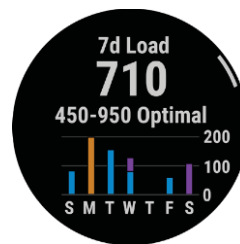

TRAINING LOAD