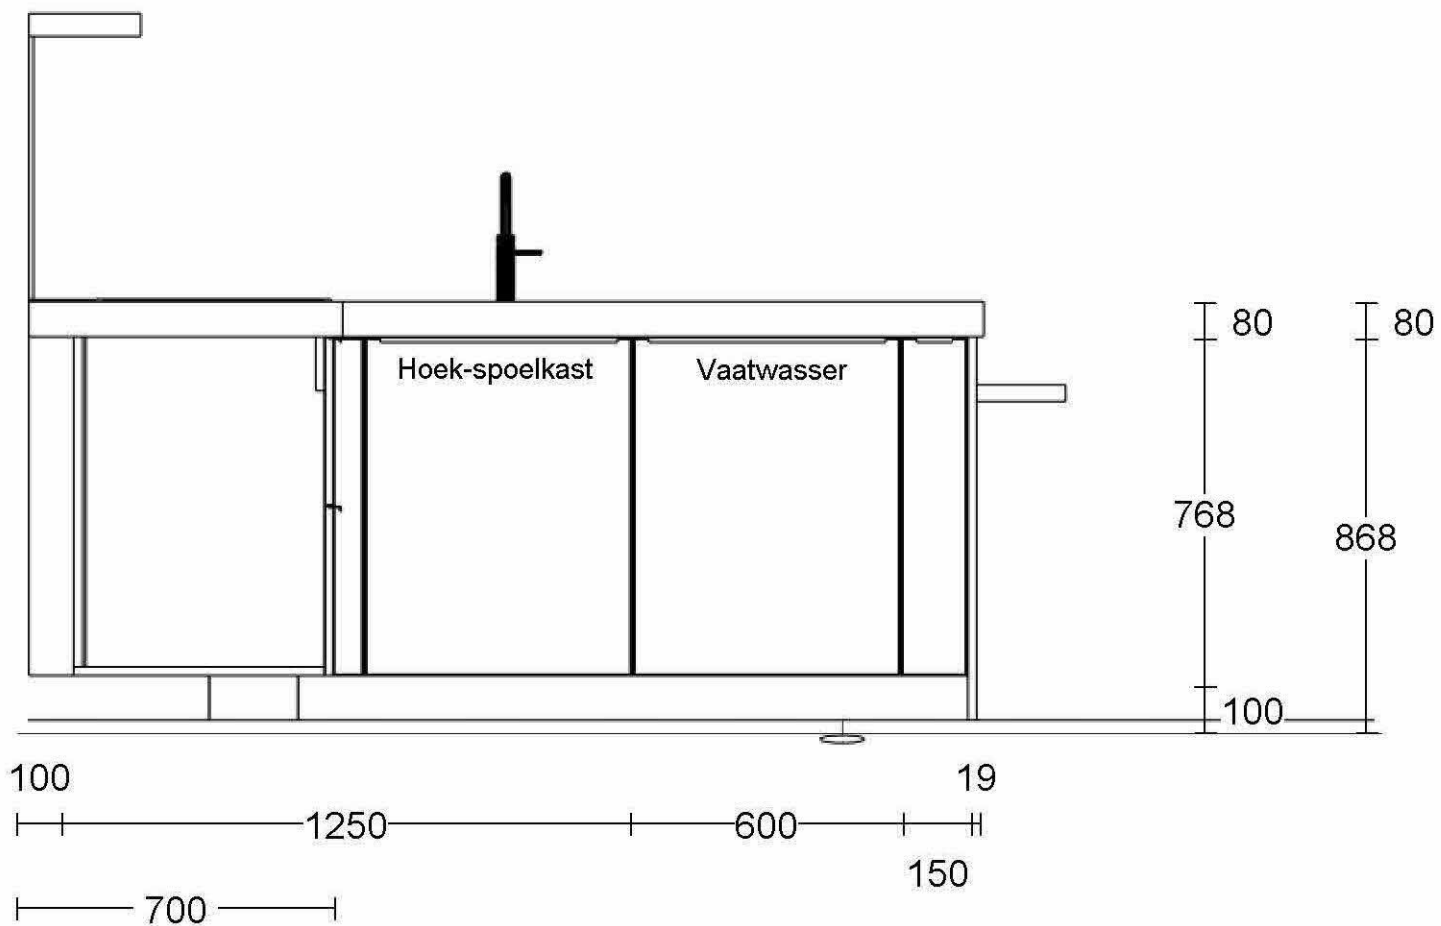

Klant: Showroom 2023 K8
Ontwerp: 7670kims
Verkoper: Roderigh Groenland
Datum: 12/5/23

Merk: Rempp v. 216
Model: una
Greep: wit
Schaal: Beeldvullend

VAN WESTEN KEUKENS

DEZE TEKENING IS NIET BINDEND