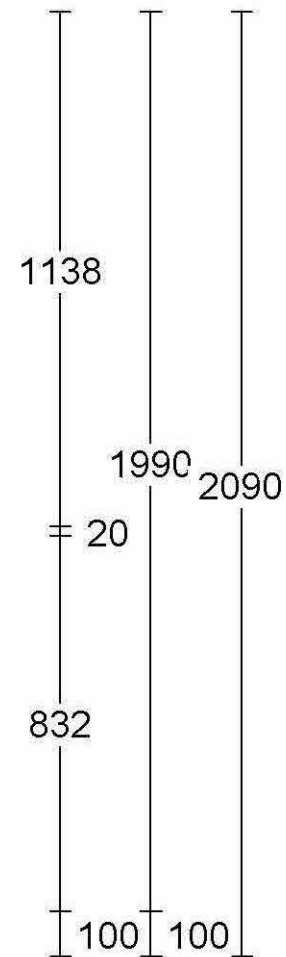

Klant: Showroom 2023 K8
Ontwerp: 7670kims
Verkoper: Roderigh Groenland
Datum: 12/5/23

Merk: Rempp v. 216
Model: una
Greep: wit
Schaal: Beeldvullend

VAN WESTEN KEUKENS

DEZE TEKENING IS NIET BINDEND