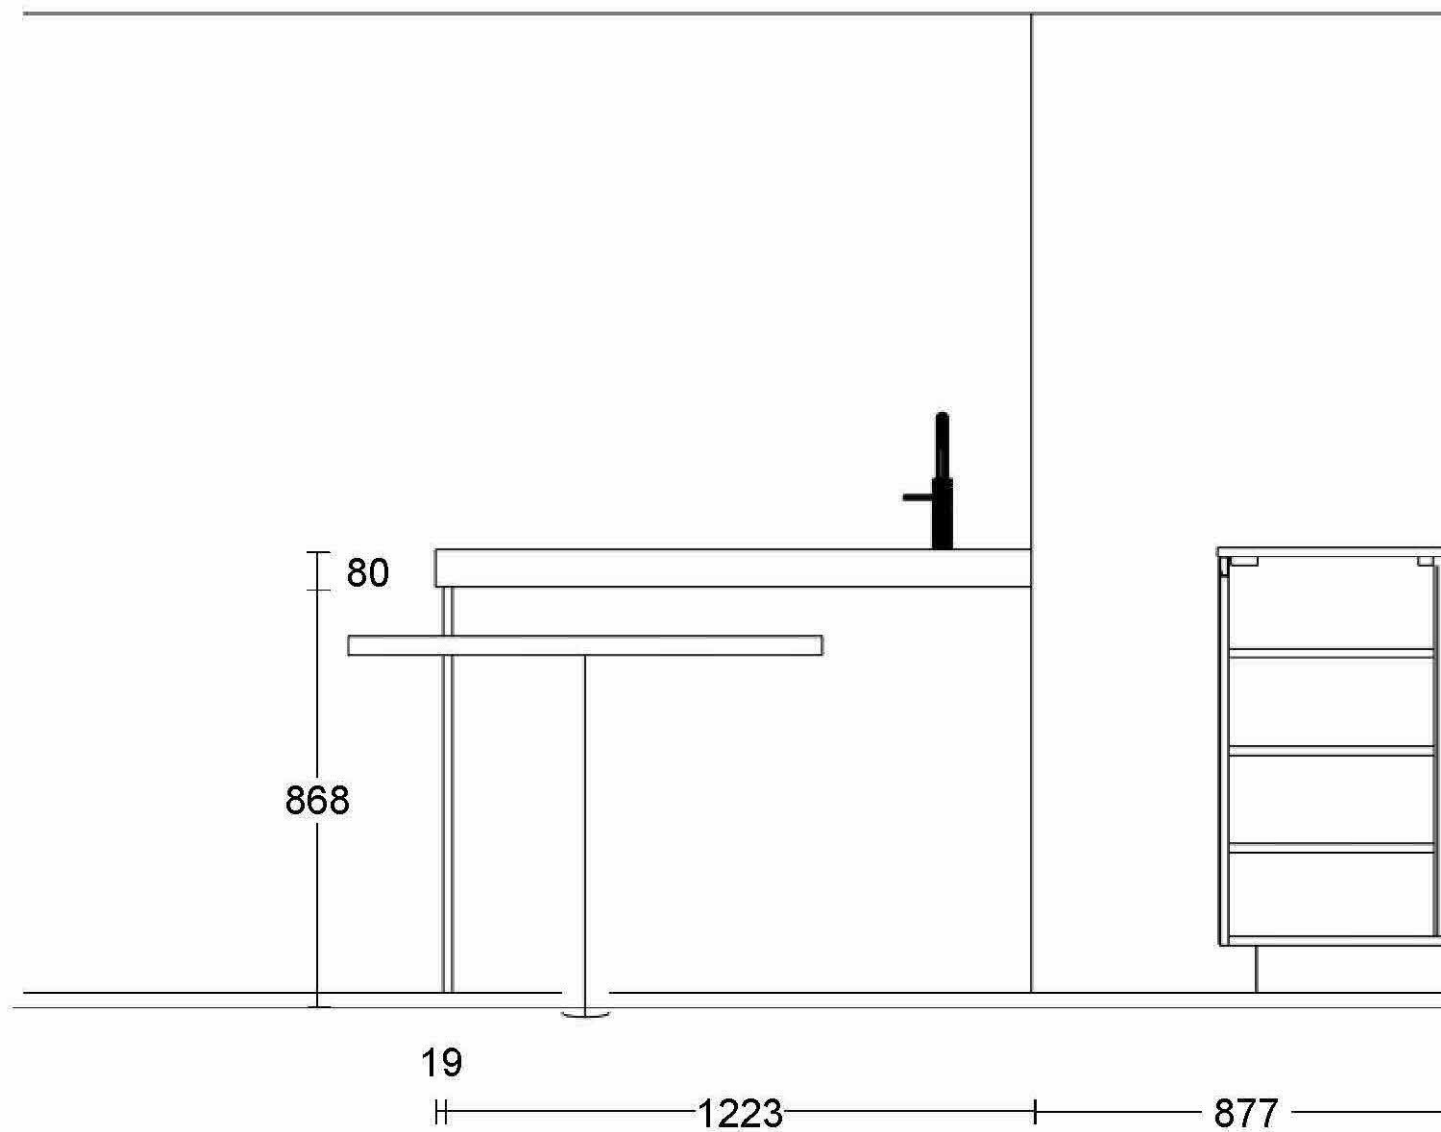

Klant: Showroom 2023 K8
Ontwerp: 7670kims
Verkoper: Roderigh Groenland
Datum: 12/5/23

Merk: Rempp v. 216
Model: una
Greep: wit
Schaal: Beeldvullend

VAN WESTEN KEUKENS
MKK
KEUKENREPERTOIR

DEZE TEKENING IS NIET BINDEND