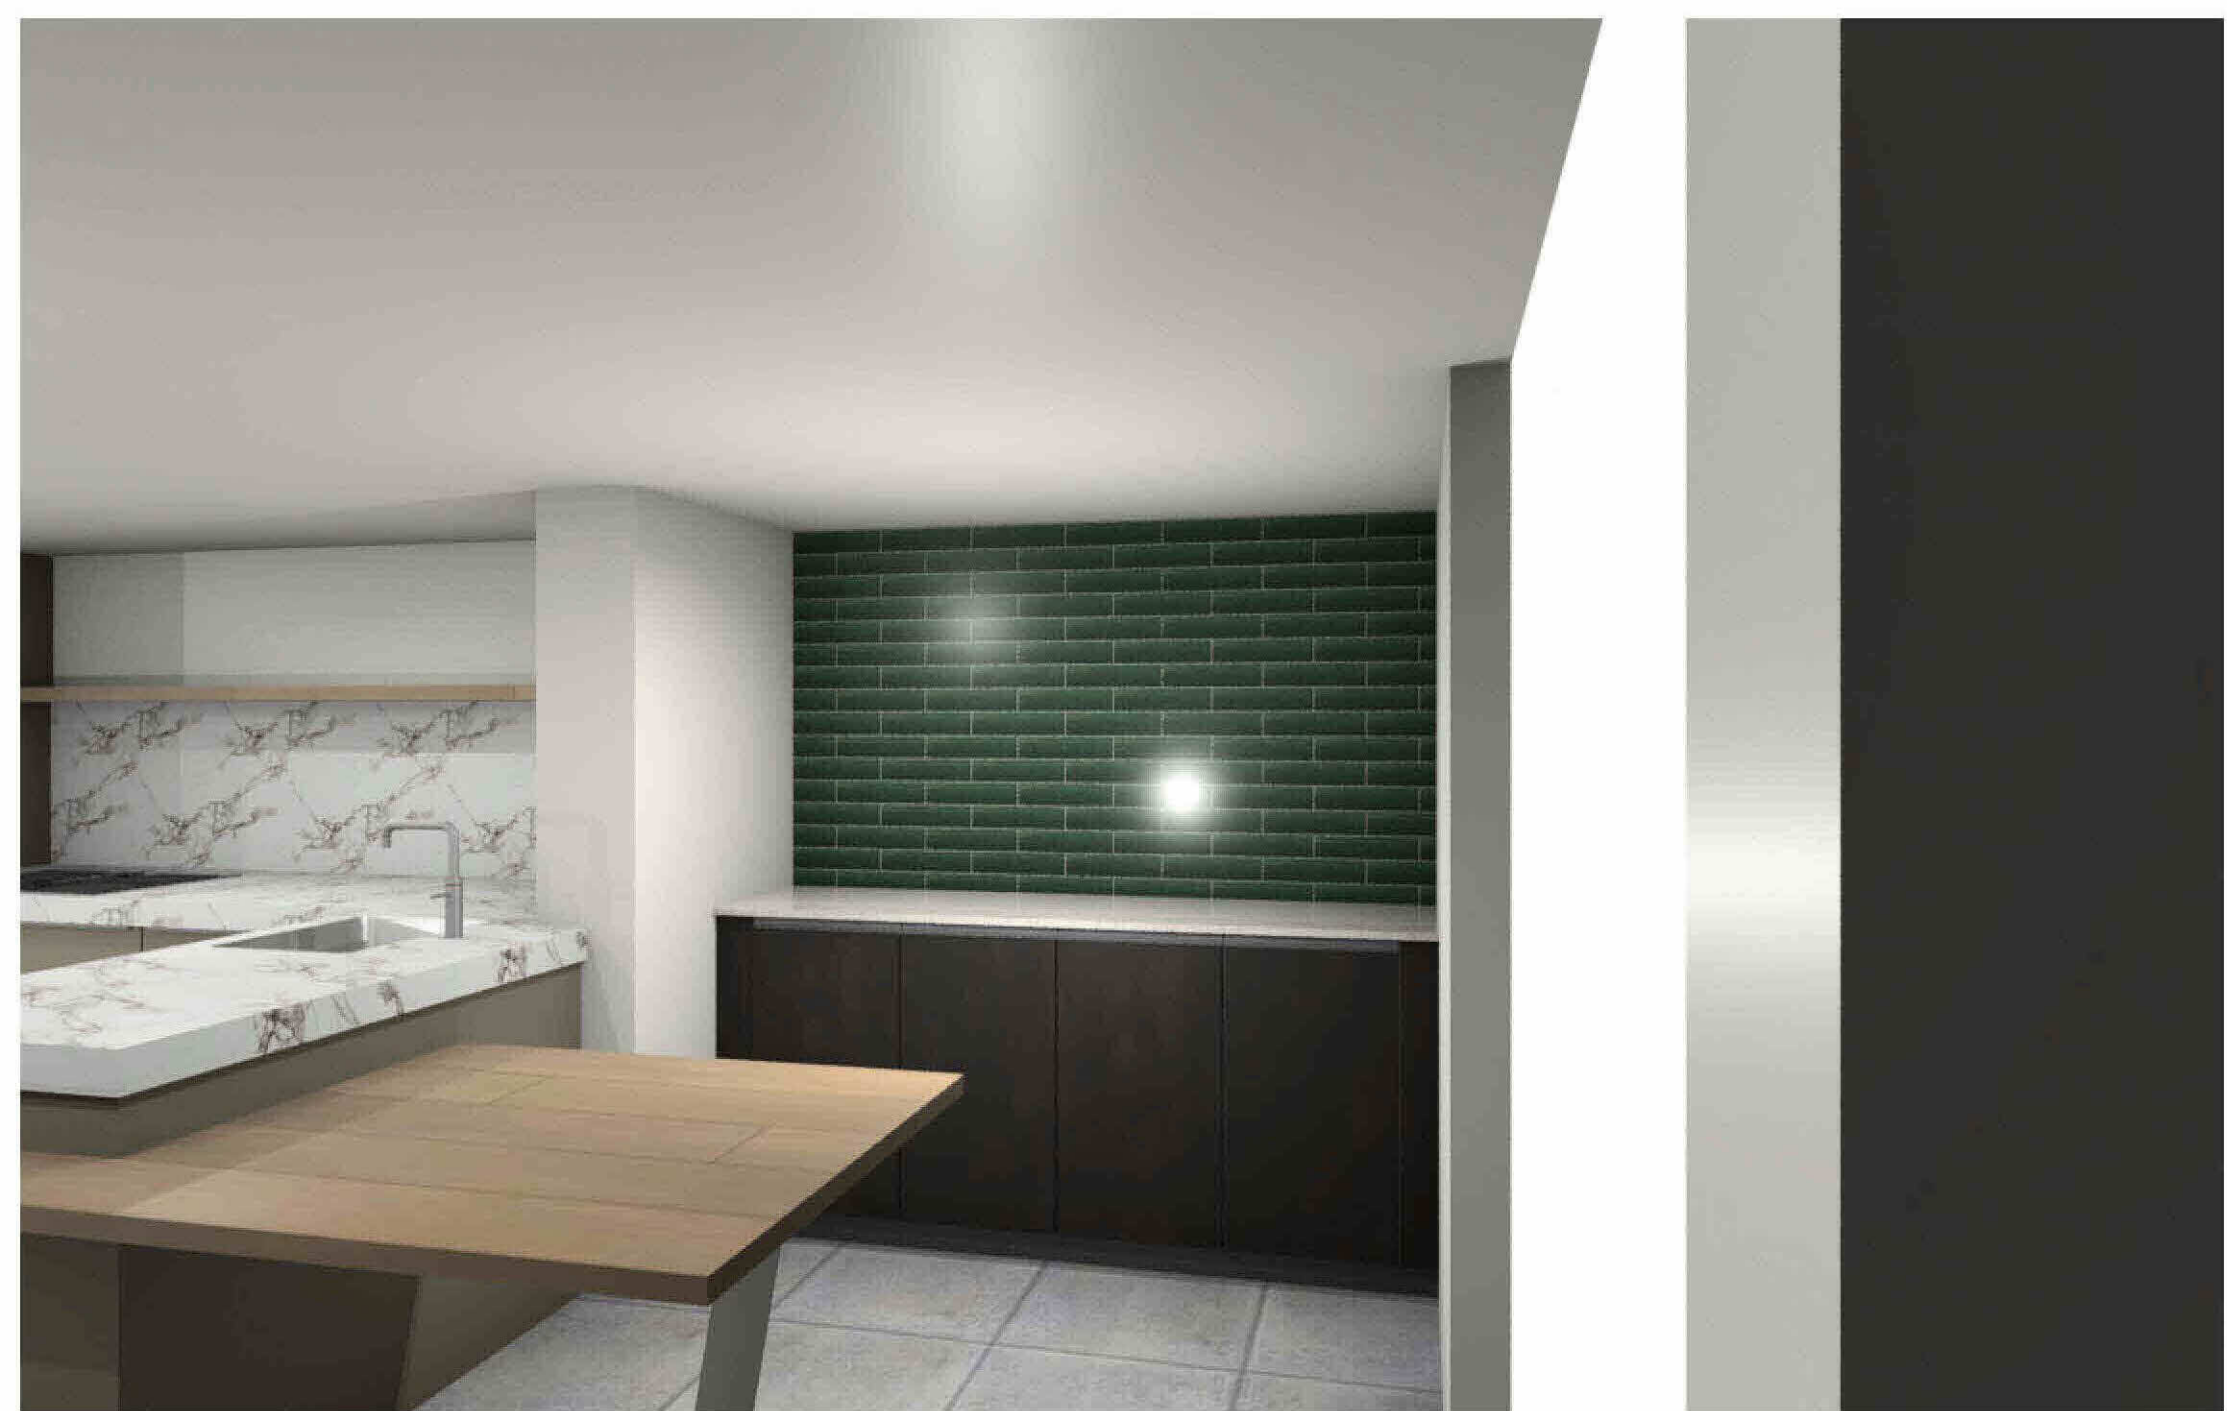

Klant: Showroom 2023 K8
Ontwerp: 7670kims
Verkoper: Roderigh Groenland
Datum: 12/5/23

Merk: Rempp v. 216
Model: una
Greep: wit
Schaal:

VAN WESTEN KEUKENS

MHK
KEUKENREPERTOIR

DEZE TEKENING IS NIET BINDEND