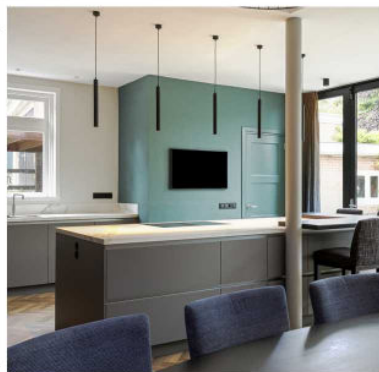

HOE ONTWERPT U EEN STIJLVOLLE ENTREE OF HAL DIE PAST BIJ EEN EXCLUSIEVE WONING?

Een verfijnde entree is essentieel voor een exclusieve woning, als overgang van buiten naar binnen. Naadloze integratie van materialen en verlichting zorgt voor ruimtelijke rust en grandeur. Complexe ontwerpen vereisen expertise, waarbij ontwerp en realisatie hand in hand gaan. Advies bij VIA Creaties kan hierbij helpen.

VIA

Hoe ontwerpt u een stijlvolle entree of hal die past bij een exclusieve woning?

- Creeer naadloze integratie
- Manipuleer licht en zichtlijnen
- Combineer ontwerp en realisatie

VIA

info@viacreatives.nl

0262024055

Amsterdamseweg 25, Netherlands 6814GA, Arnhem

Netherlands