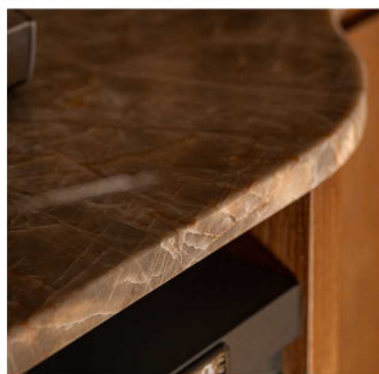

HOE VERBETERT U DE AKOESTIEK IN EEN MODERNE WONING MET ONZICHTBARE OPLOSSINGEN?

Moderne architectuur kenmerkt zich door visueel aantrekkelijke ruimtes met hoge plafonds en harde materialen, wat akoestische uitdagingen oplevert door nagalm. Integratie van naadloze akoestische plafonds zoals BASWaphon verbetert akoestiek zonder esthetisch compromis. VIA Creaties biedt advies om een harmonieus totaalinterieur te realiseren, waarbij comfort en design samenkomen.

VIA

Hoe verbetert u de akoestiek in een moderne woning met onzichtbare oplossingen?

- Naadloze akoestische plafonds
- Verbeterde spraakverstaanbaarheid
- Harmonieus totaalinterieur ontwerp

VIA

info@viacreatives.nl

0262024055

Amsterdamseweg 25, Netherlands 6814GA, Arnhem

Netherlands