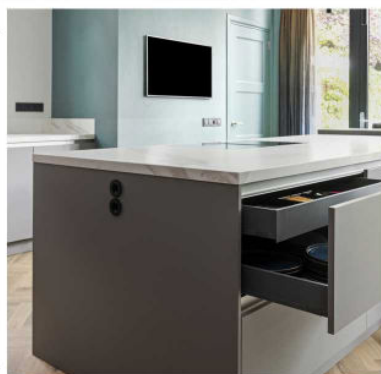

HOELANG DUURT EEN COMPLETE VERBOUWING VAN DE BEGANE GROND VAN EEN WONING?

Een hoogwaardige verbouwing van de begane grond integreert architectuur, bouwkunde en interieurdesign. Een gedetailleerd Masterplan is cruciaal voor samenhang. Door ontwerp en uitvoering als één proces te benaderen, worden communicatiefouten vermeden. Via Creaties biedt adviesgesprekken voor een naadloze realisatie van uw totaalinterieur.

VIA

Hoelang duurt een complete verbouwing van de begane grond van een woning?

- Duur afhankelijk van complexiteit
- Integraal traject aanbevolen
- Begin met masterplan

VIA

info@viacreatives.nl

0262024055

Amsterdamseweg 25, Netherlands 6814GA, Arnhem

Netherlands