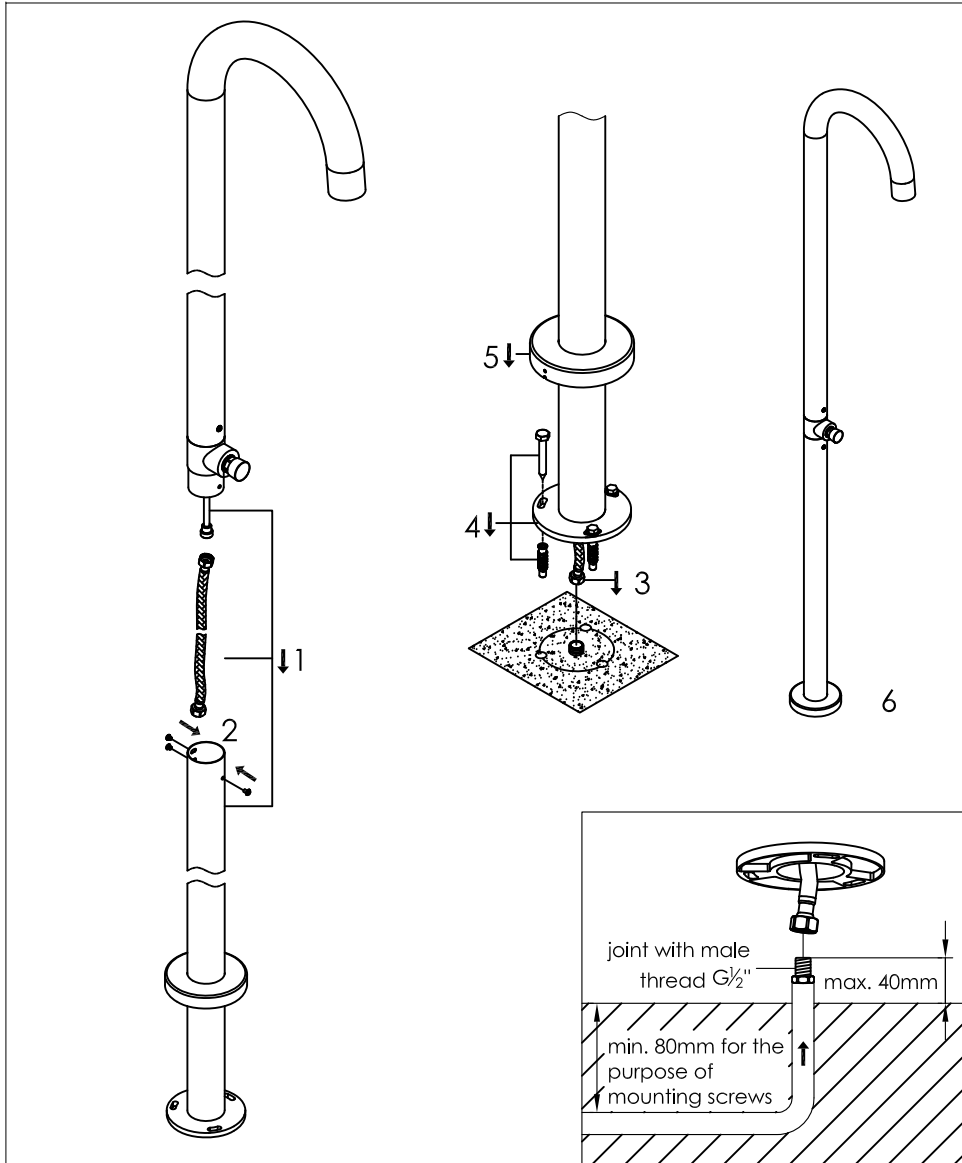

freestanding shower mixer stainless steel with eco push button

vrijstaande douche rvs met eco drukknop

100-6500

installation

technical diagram