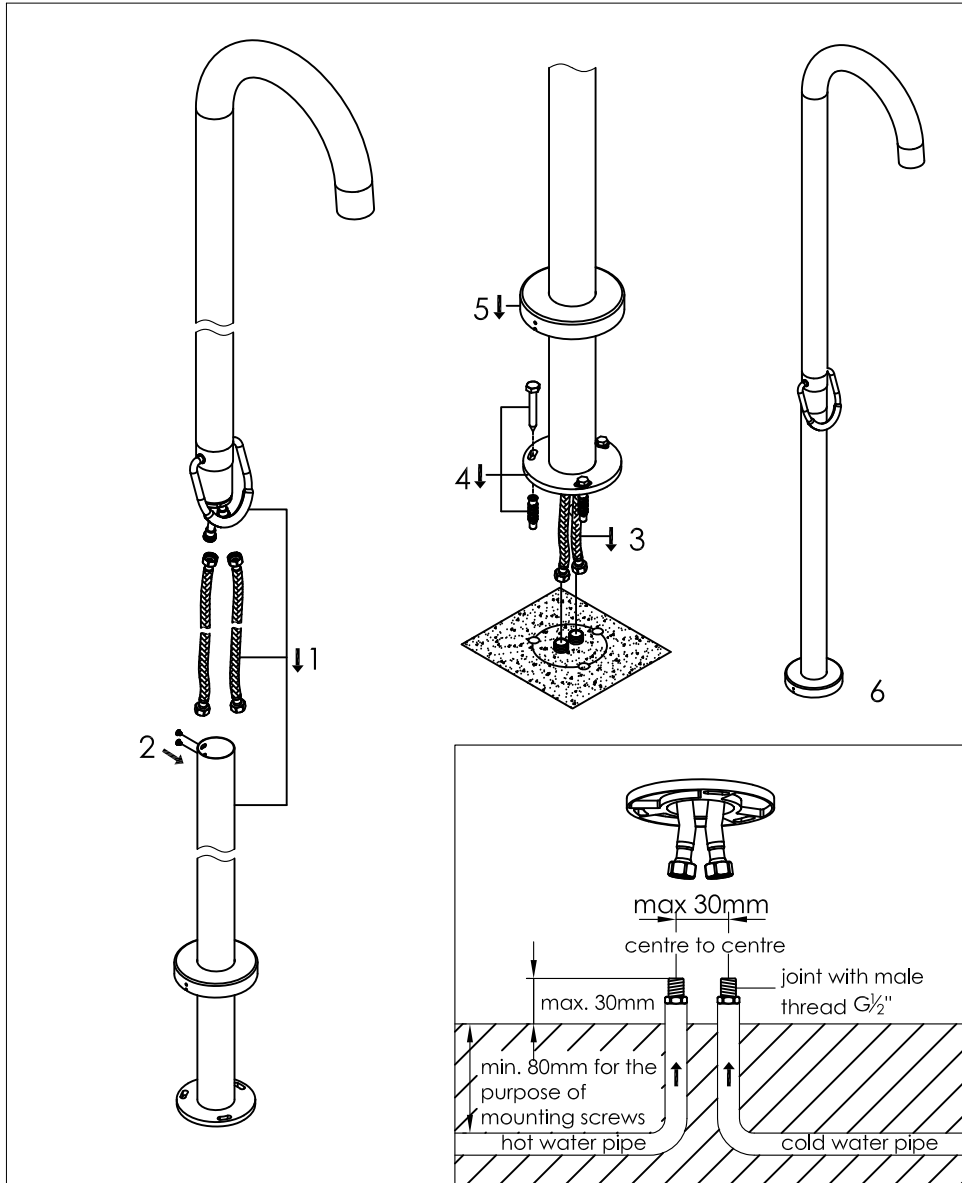

freestanding shower mixer

vrijstaande douche met ééngreepsmengkraan

100-6100 / 100-6101

installation

technical diagram