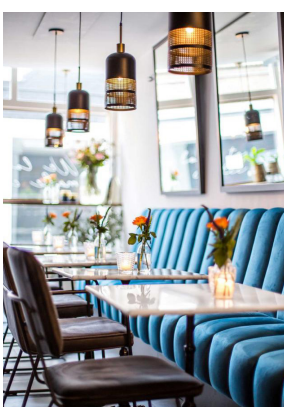

Project LLEV Middelharnis (www.bijllev.nl)